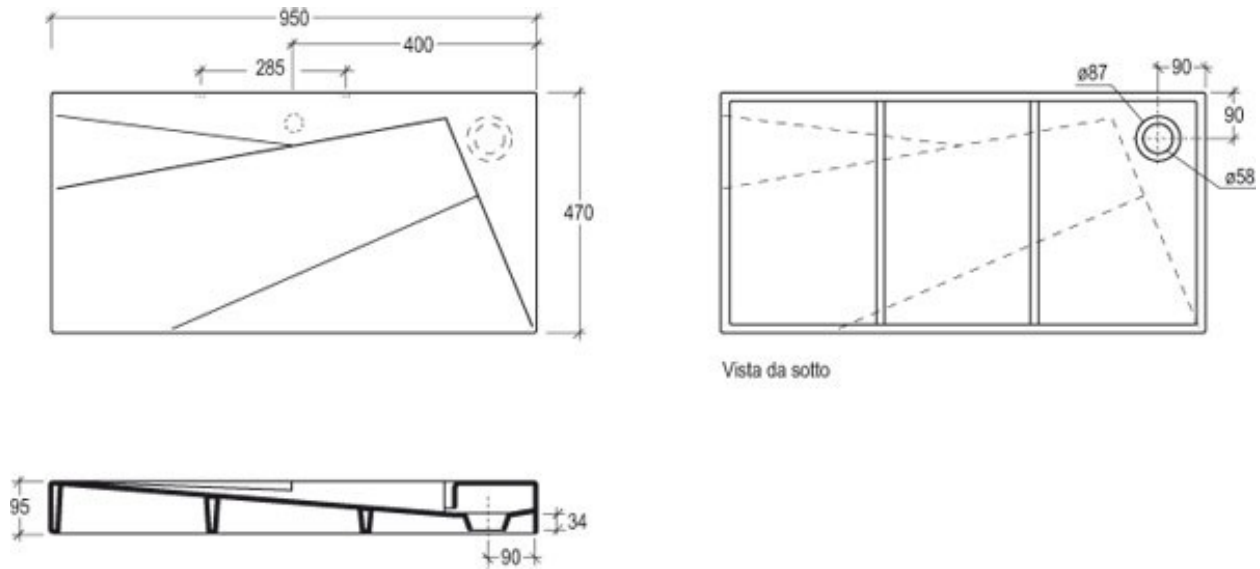

**Oz**

**Lavabo OZ destro appoggio o sospeso cm 95 senza foro rubinetto**

*Countertop or wall-hung washbasin OZ right cm 95 without tap hole*

**code:LAOZ**

**Lavabo OZ sinistro appoggio o sospeso cm 95 senza foro rubinetto**

*Countertop or wall-hung washbasin OZ left cm 95 without tap hole*

**code:LAOZSX**

questo lavabo è disponibile su richiesta monoforo  
this washbasin is available on request one hole

**Oz**

**Struttura in ottone laccato per lavabo OZ versione a muro o centro stanza**  
*Furniture lacquered brass for washbasin OZ bach to wall or free-standing solution*