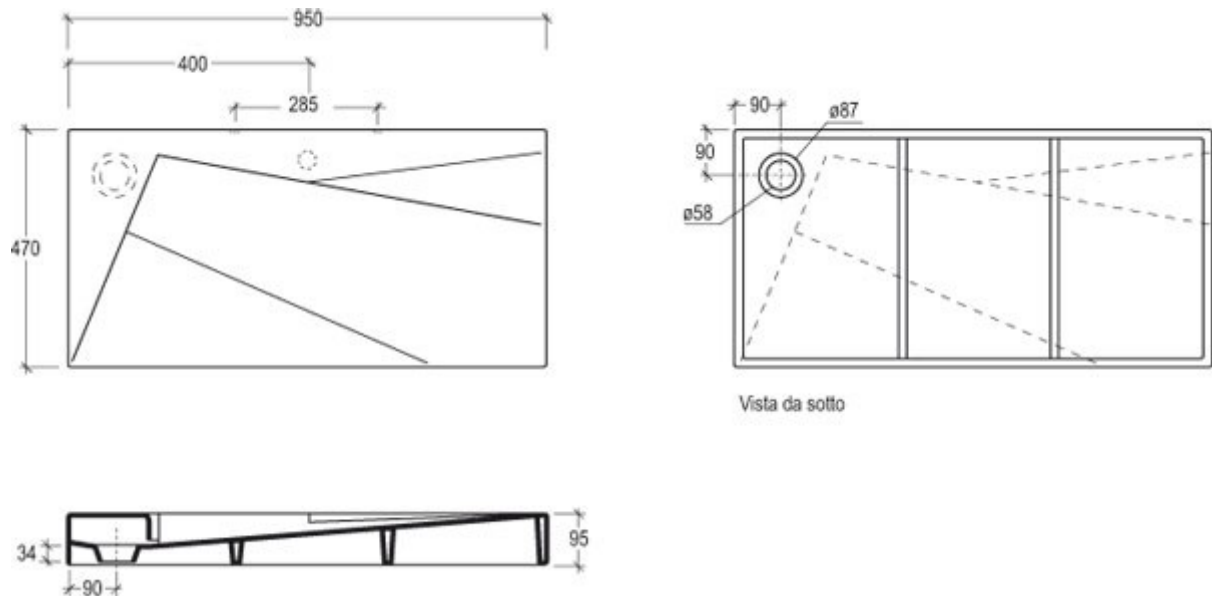

**Oz**

**Lavabo OZ destro appoggio o sospeso cm 95 senza foro rubinetto**

*Countertop or wall-hung washbasin OZ right cm 95 without tap hole*

**code:LAOZ**

**Lavabo OZ sinistro appoggio o sospeso cm 95 senza foro rubinetto**

*Countertop or wall-hung washbasin OZ left cm 95 without tap hole*

**code:LAOZSX**

questo lavabo è disponibile su richiesta monoforo  
this washbasin is available on request one hole

**Oz**

**Struttura in ottone laccato per lavabo OZ versione a muro o centro stanza**  
*Furniture lacquered brass for washbasin OZ bach to wall or free-standing solution*