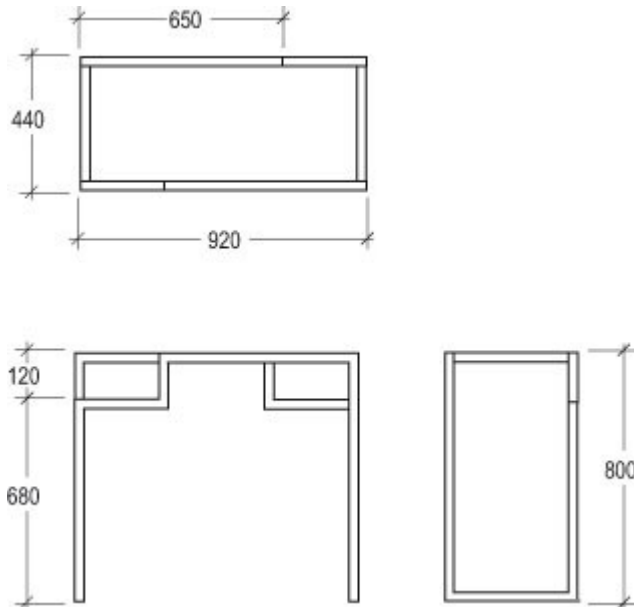

**Oz**

**Lavabo OZ destro appoggio o sospeso cm 95 senza foro rubinetto**

*Countertop or wall-hung washbasin OZ right cm 95 without tap hole*

**code:LAOZ**

**Lavabo OZ sinistro appoggio o sospeso cm 95 senza foro rubinetto**

*Countertop or wall-hung washbasin OZ left cm 95 without tap hole*

**code:LAOZSX**

questo lavabo è disponibile su richiesta monoforo  
this washbasin is available on request one hole

**Oz**

**Struttura in ottone laccato per lavabo OZ versione a muro o centro stanza**  
*Furniture lacquered brass for washbasin OZ bach to wall or free-standing solution*