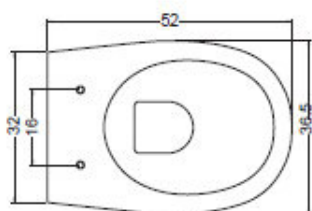

CONFORT VASO - BIDET 40 /S cod. 100112
 Vaso - Bidet Confort 40 con erogatore scarico a terra
Wc - Bidet with dispenser Confort 40 with floor drain

CONFORT VASO - BIDET 40 /P cod. 100113
 Vaso - Bidet Confort 40 con erogatore scarico a parete
Wc - Bidet with dispenser Confort 40 with wall drain