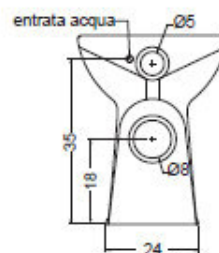

CONFORT VASO - BIDET 40 /S cod. 100112
 Vaso - Bidet Confort 40 con erogatore scarico a terra
Wc - Bidet with dispenser Confort 40 with floor drain

CONFORT VASO - BIDET 40 /P cod. 100113
 Vaso - Bidet Confort 40 con erogatore scarico a parete
Wc - Bidet with dispenser Confort 40 with wall drain