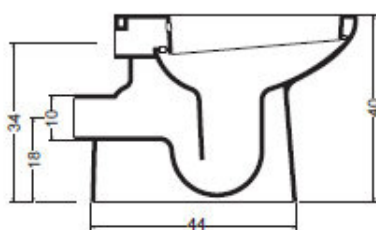

CONFORT VASO - BIDET 40 /S cod. 100112
 Vaso - Bidet Confort 40 con erogatore scarico a terra
Wc - Bidet with dispenser Confort 40 with floor drain

CONFORT VASO - BIDET 40 /P cod. 100113
 Vaso - Bidet Confort 40 con erogatore scarico a parete
Wc - Bidet with dispenser Confort 40 with wall drain