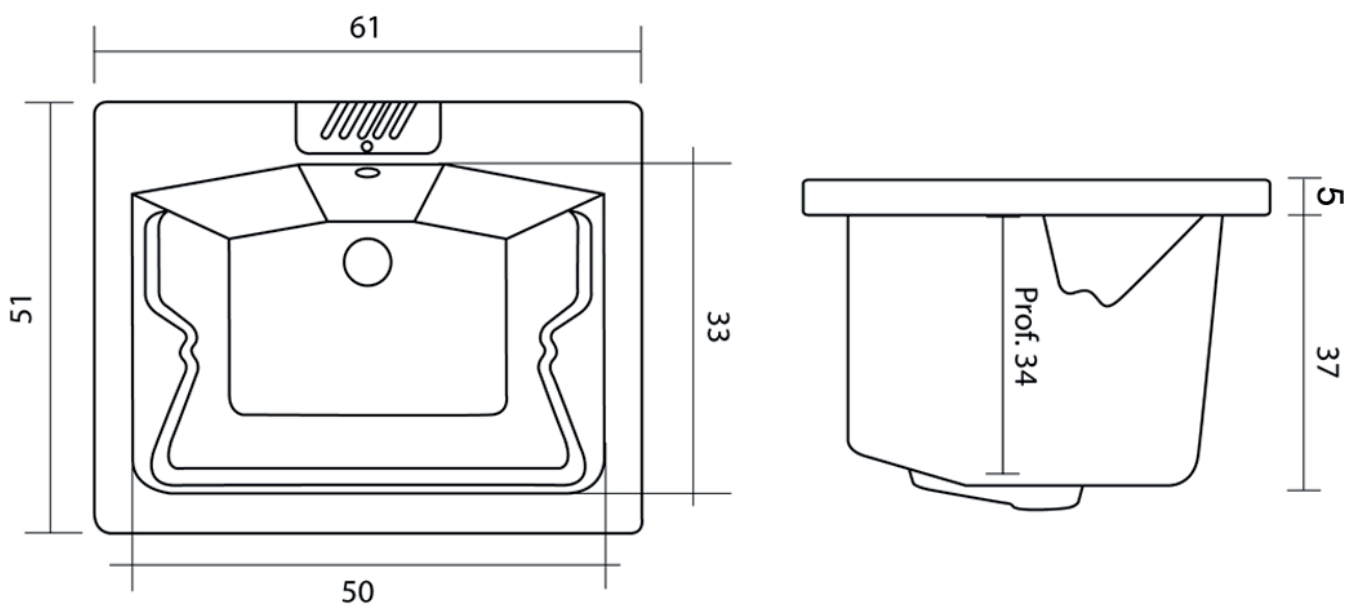

Tel: 0761 1768195

CERAMICA[®]
TUSCIA

NILO | 207NILO
Lavatoio in ceramica 61x51 NILO
Ceramic washbasin 61x51 NILO

Tel: 0761 1768195

CERAMICA[®]
TUSCIA

REGINA PLUS | RPLUS

Mobile lavatoio esterno REGINA PLUS 50x50 - 60x50 - 60x60
REGINA PLUS 50x50 - 60x50 - 60x60 outdoor washbasin cabinet