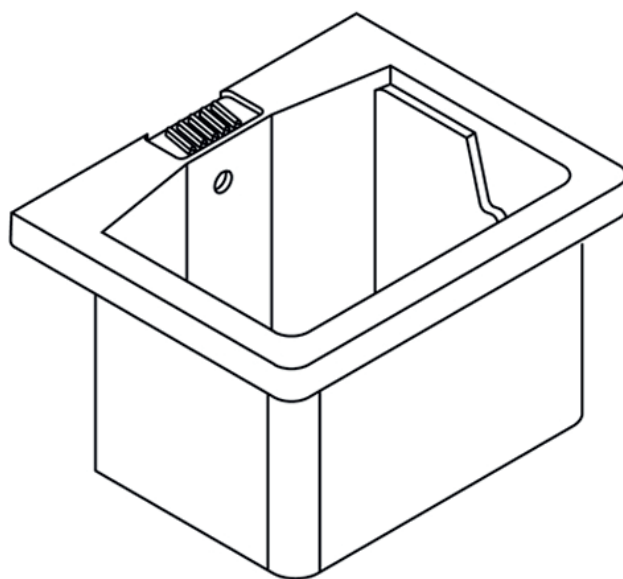

Tel: 0761 1768195

CERAMICA[®]
TUSCIA

NILO | 207NILO
Lavatoio in ceramica 61x51 NILO
Ceramic washbasin 61x51 NILO

Tel: 0761 1768195

CERAMICA[®]
TUSCIA

REGINA PLUS | RPLUS

Mobile lavatoio esterno REGINA PLUS 50x50 - 60x50 - 60x60
REGINA PLUS 50x50 - 60x50 - 60x60 outdoor washbasin cabinet