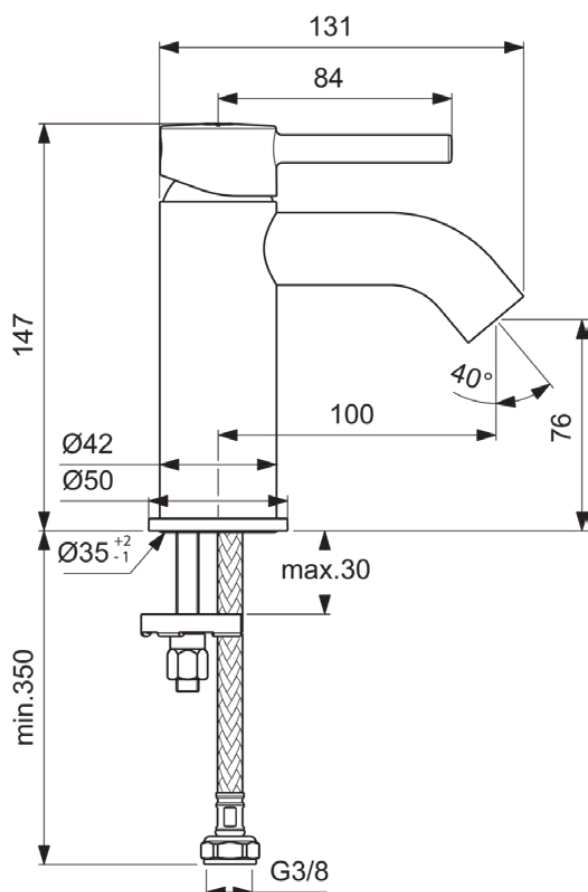

CERALINE

BC268AA

CERALINE | Miscelatore lavabo 50x139x147 mm, 100 mm Sporgenza della bocca di erogazione con finiture cromato, 5 l/min (3 bar), senza scarico | EasyFix, Aeratore nascosto, EPD, SmartShine

Immagine & disegno

Informazioni generali

Categoria di prodotto:	Miscelatori lavabi
Sotto categoria di prodotto:	Miscelatore lavabo
Brand:	Ideal Standard
Nome Collezione:	CERALINE
Designer:	Ideal Standard
Colour:	AA - Cromato
Finitura della superficie:	lucido
Altezza (mm):	147
Larghezza (mm):	50
Lunghezza / Profondità (mm):	139
Metodo di fissaggio:	EasyFix
Peso netto (Kg):	0.89
Codice EAN:	3800861065180

Con bocca di erogazione fissa l 100 mm, altezza della bocca di erogazione 76 mm, cartuccia a dischi ceramici FirmaFlow® 28 mm, limitatore della temperatura, aeratore nascosto M21 con portata di 5 l/min, fissaggio EasyFix, tubi flessibili G3/8 PEX forniti a corredo.