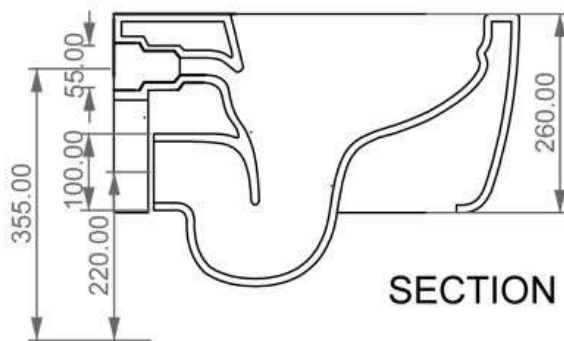

BIDET SOSPESO

Brio

Cod. BRBISO

Misure: 52,5x36xh26 cm

LEFT

SECTION

TOP

REAR

FRONT

WC SOSPESO

Brio

Cod. BRWCSO

Misure: 52,5x36xh26 cm

LEFT

SECTION

TOP