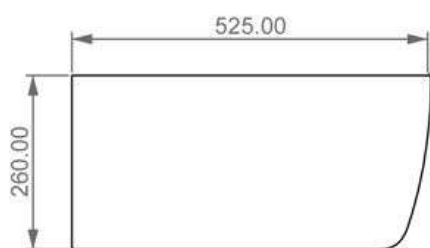

BIDET SOSPESO

Brio

Cod. BRBISO

Misure: 52,5x36xh26 cm

LEFT

SECTION

TOP

REAR

FRONT

WC SOSPESO

Brio

Cod. BRWCSO

Misure: 52,5x36xh26 cm

LEFT

SECTION

TOP