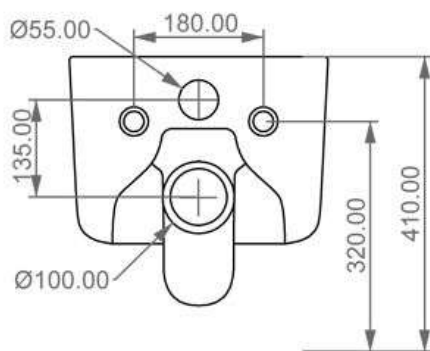

BIDET SOSPESO

Brio

Cod. BRBISO

Misure: 52,5x36xh26 cm

LEFT

SECTION

TOP

REAR

FRONT

WC SOSPESO

Brio

Cod. BRWCSO

Misure: 52,5x36xh26 cm

LEFT

SECTION

TOP