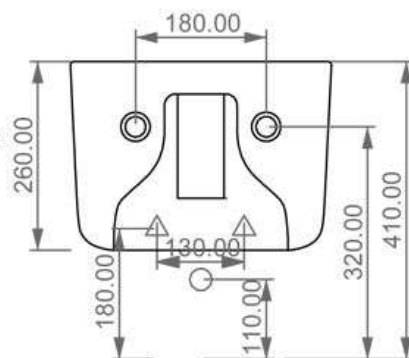

BIDET SOSPESO

Brio

Cod. BRBISO

Misure: 52,5x36xh26 cm

LEFT

SECTION

TOP

REAR

FRONT

WC SOSPESO

Brio

Cod. BRWCSO

Misure: 52,5x36xh26 cm

LEFT

SECTION

TOP