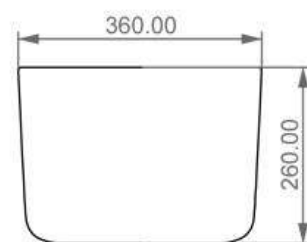

BIDET SOSPESO

Brio

Cod. BRBISO

Misure: 52,5x36xh26 cm

LEFT

SECTION

TOP

REAR

FRONT

WC SOSPESO

Brio

Cod. BRWCSO

Misure: 52,5x36xh26 cm

LEFT

SECTION

TOP