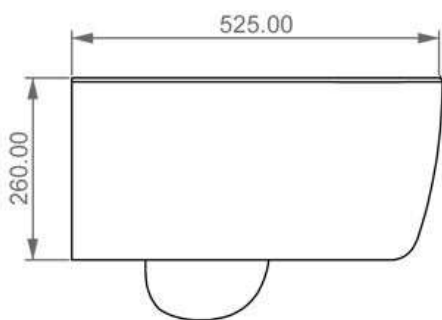

BIDET SOSPESO

Brio

Cod. BRBISO

Misure: 52,5x36xh26 cm

LEFT

SECTION

TOP

REAR

FRONT

WC SOSPESO

Brio

Cod. BRWCSO

Misure: 52,5x36xh26 cm

LEFT

SECTION

TOP