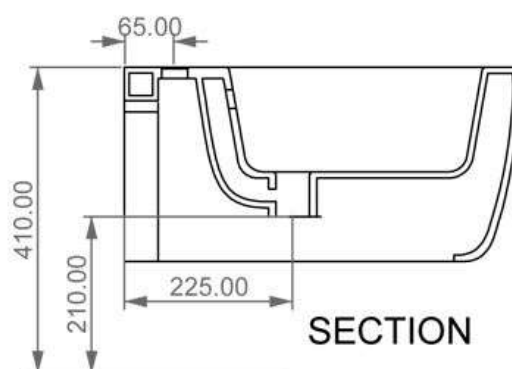

BIDET SOSPESO

Brio

Cod. BRBISO

Misure: 52,5x36xh26 cm

LEFT

SECTION

TOP

REAR

FRONT

WC SOSPESO

Brio

Cod. BRWCSO

Misure: 52,5x36xh26 cm

LEFT

SECTION

TOP