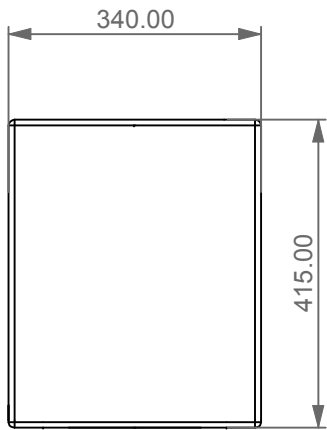

FRONT

GSG
CERAMIC DESIGN

Bidet a terra Oz monoforo
(senza foro, tre fori su richiesta)
Oz bidet back to wall one hole
(no hole, three holes on request)

REAR

Designation Bidet a terra Oz monoforo (senza foro, tre fori su richiesta) Oz bidet back to wall one hole (no hole, three holes on request)	
Scale 1:10	
cod. OZBI01	

This drawing including the respected data may neither be duplicated nor modified nor altered without the consent of GSG Ceramic Design. The use of the data/technical drawings take place at users own risk and under exclusion of any liability of GSG Ceramic Design. The dimensions are not binding; products are subject to changes. Measurement shown may be subjected to small variations or are indicative.