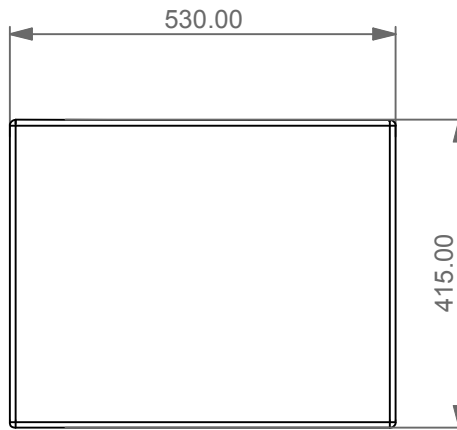

LEFT

GSG
CERAMIC DESIGN

Bidet a terra Oz monoforo
(senza foro, tre fori su richiesta)
Oz bidet back to wall one hole
(no hole, three holes on request)