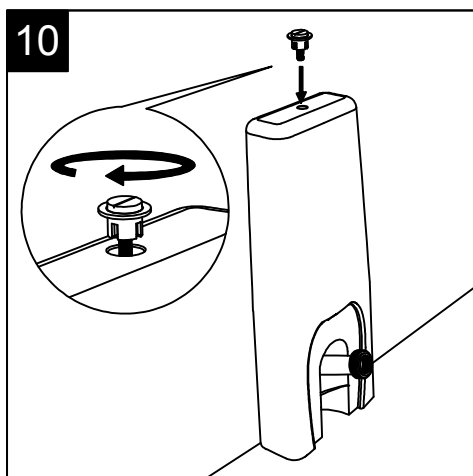

Giuda all'installazione dei vasi con cassetta monoblocco a colonna

Serie: TOUCH – OZ – BOX – GLASS – TIME

Installation guide for wc's with monoblock column cistern

Series: TOUCH – OZ – BOX – GLASS - TIME

②