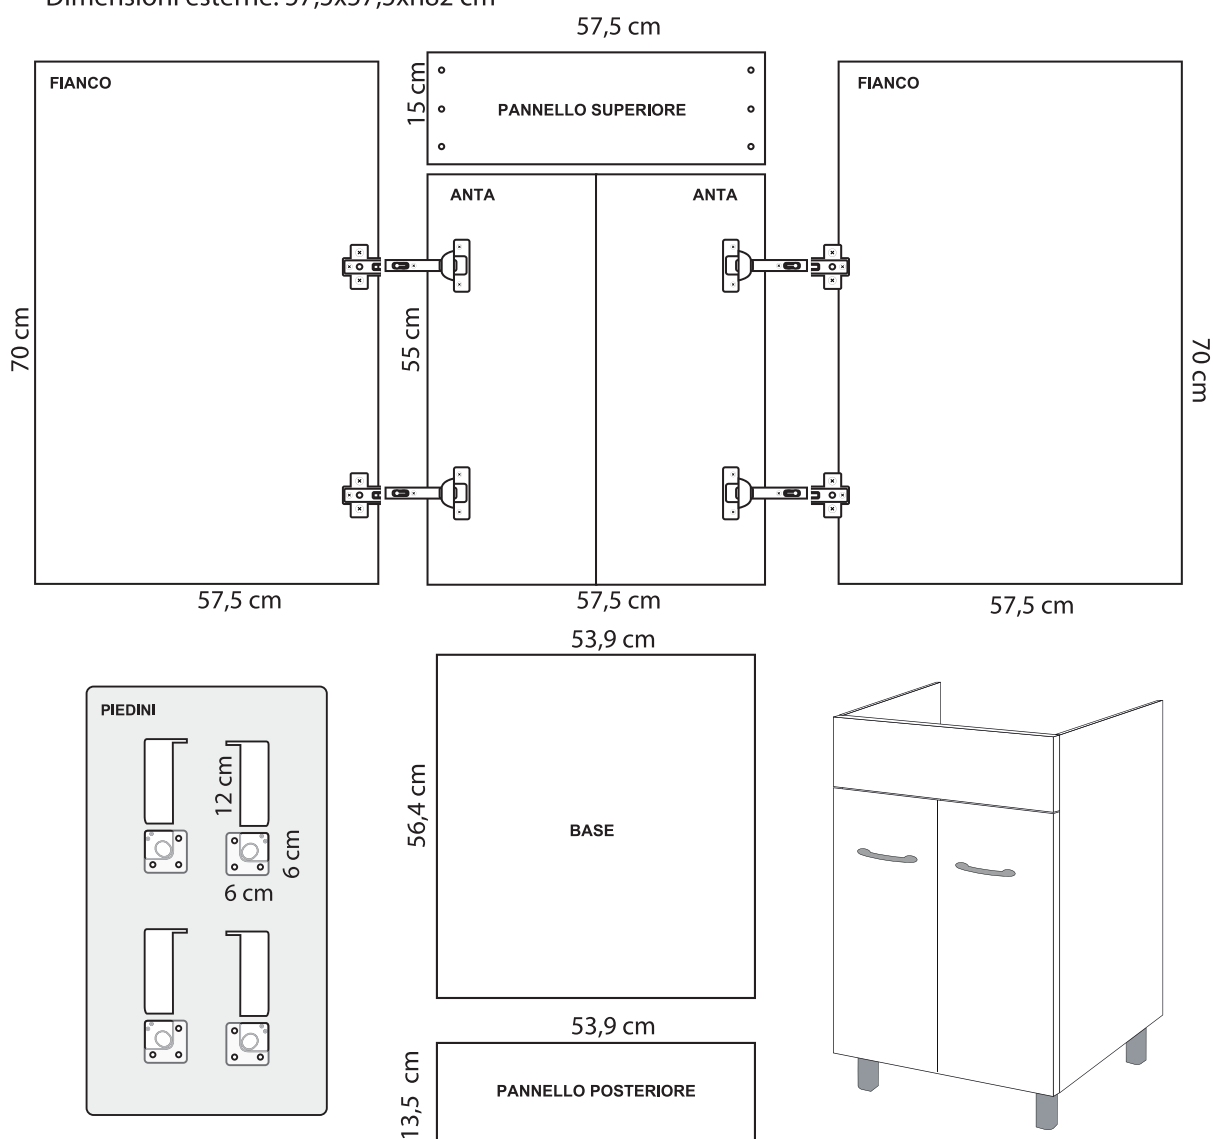

SPESSORE PANNELLI 1,8 cm

Incasso: 53,5x45,5 cm

Dimensioni esterne: 57,5x48xh82 cm

CERAMICA
TUSCIA

Tel: 0761 1768195

REGINA PLUS | E60X60PP
Vasca lavatoio in Resina PP 60x60 Regina Plus
Wash tub in PP resin 60x60 Regina Plus

DOMINA | DOM60X60

Mobile in legno per Lavatoio 60x60 Domina
Wooden cabinet for 60x60 Domina sink

 **SPESSORE PANNELLI 1,8 cm**

Incasso: 53,5x53,5 cm

Dimensioni esterne: 57,5x57,5x82 cm

CERAMICA
TUSCIA

Tel: 0761 1768195

REGINA PLUS | E45X50PP
Vasca lavatoio in Resina PP 45x50 Regina Plus
Wash tub in PP resin 45x50 Regina Plus

DOMINA | DOM45X50

Mobile in legno per Lavatoio 45x50 Domina
Wooden cabinet for 45x50 Domina sink

 **SPESSORE PANNELLI 1,8 cm**

Incasso: 39x45,5 cm

Dimensioni esterne: 43x48xh82 cm