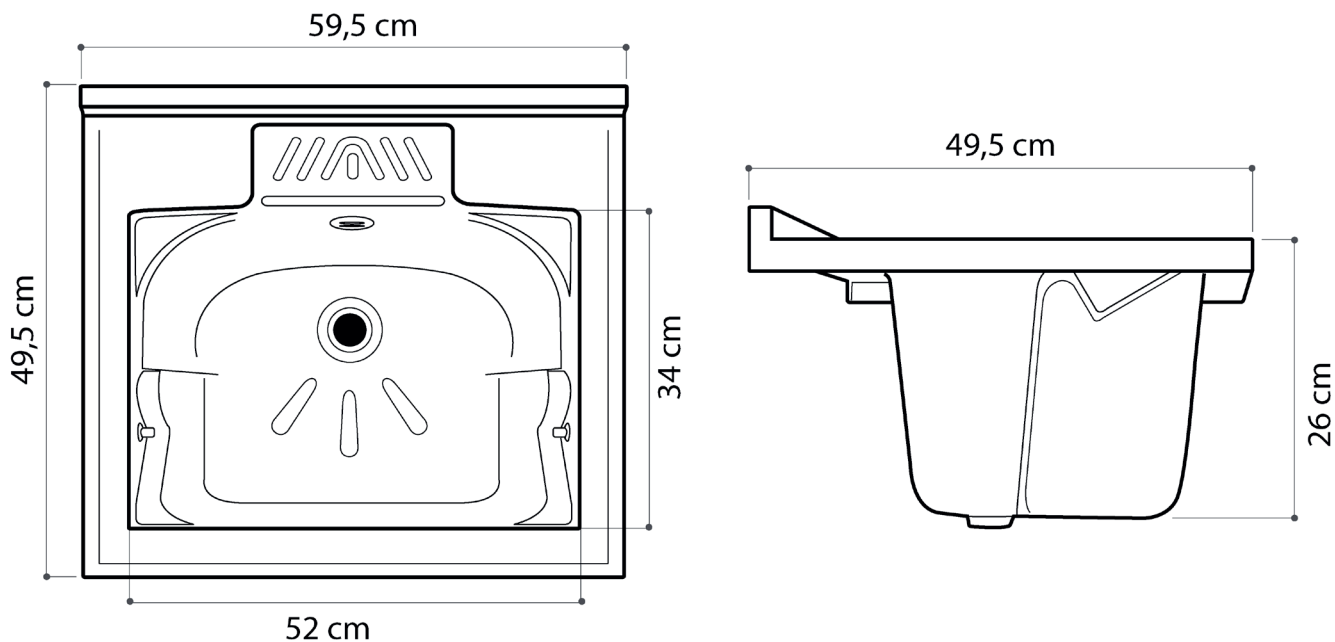

CERAMICA
TUSCIA

Tel: 0761 1768195

REGINA PLUS | E60X50PP
Vasca lavatoio in Resina PP 60x50 Regina Plus
Wash tub in PP resin 60x50 Regina Plus