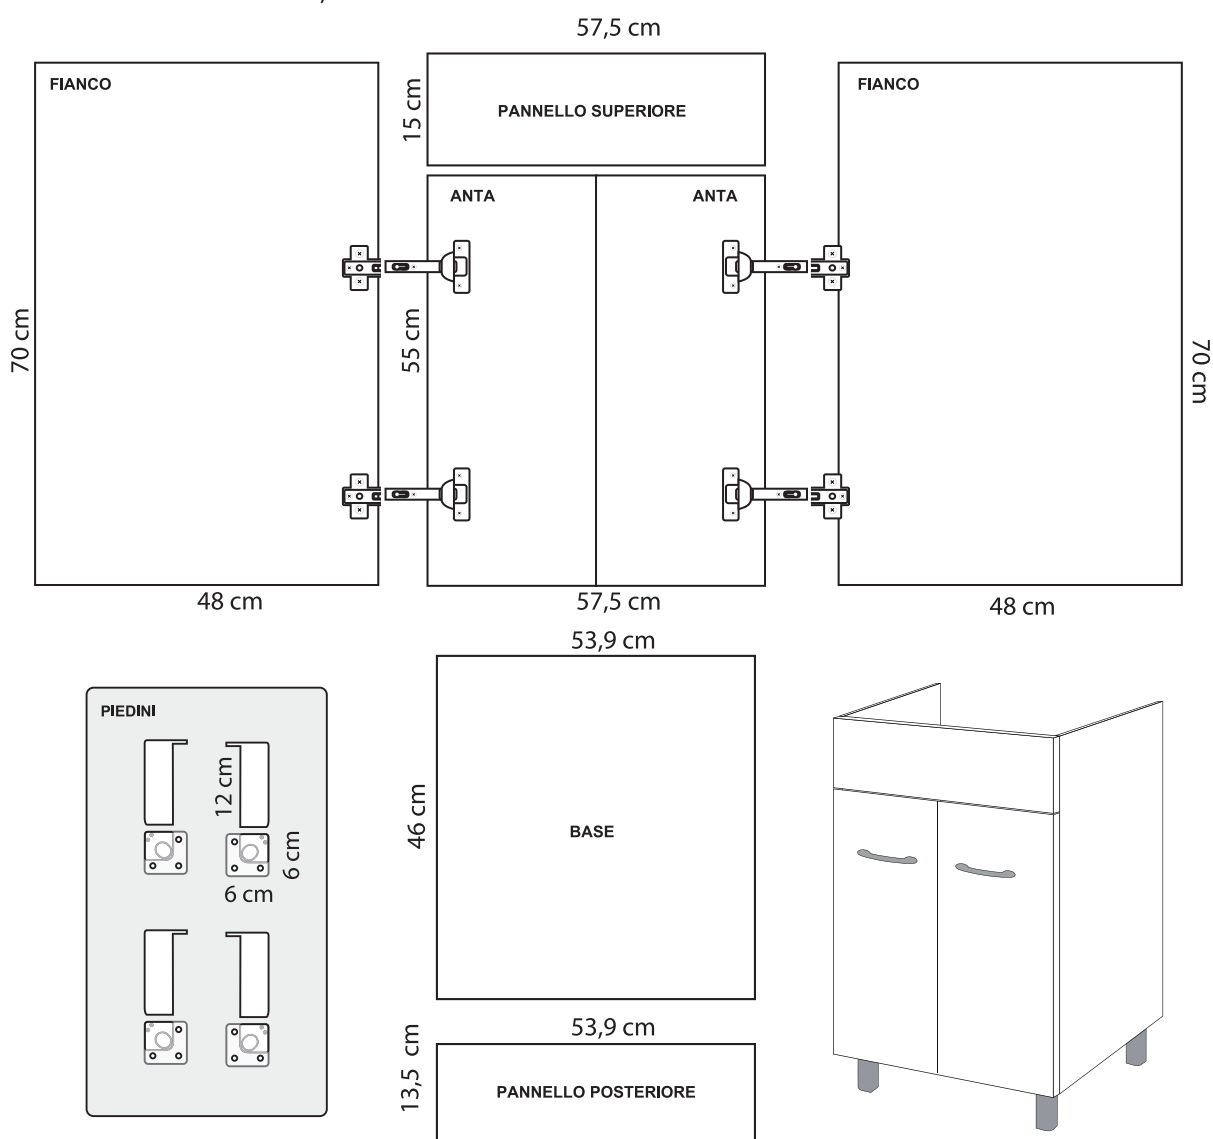

SPESSORE PANNELLI 1,8 cm

Incasso: 53,5x45,5 cm

Dimensioni esterne: 57,5x48xh82 cm

CERAMICA
TUSCIA

Tel: 0761 1768195

REGINA PLUS | E60X60PP
Vasca lavatoio in Resina PP 60x60 Regina Plus
Wash tub in PP resin 60x60 Regina Plus

DOMINA | DOM60X60

Mobile in legno per Lavatoio 60x60 Domina
Wooden cabinet for 60x60 Domina sink

 **SPESSORE PANNELLI 1,8 cm**

Incasso: 53,5x53,5 cm

Dimensioni esterne: 57,5x57,5x82 cm

CERAMICA
TUSCIA

Tel: 0761 1768195

REGINA PLUS | E45X50PP
Vasca lavatoio in Resina PP 45x50 Regina Plus
Wash tub in PP resin 45x50 Regina Plus

DOMINA | DOM45X50

Mobile in legno per Lavatoio 45x50 Domina
Wooden cabinet for 45x50 Domina sink

 **SPESSORE PANNELLI 1,8 cm**

Incasso: 39x45,5 cm

Dimensioni esterne: 43x48xh82 cm