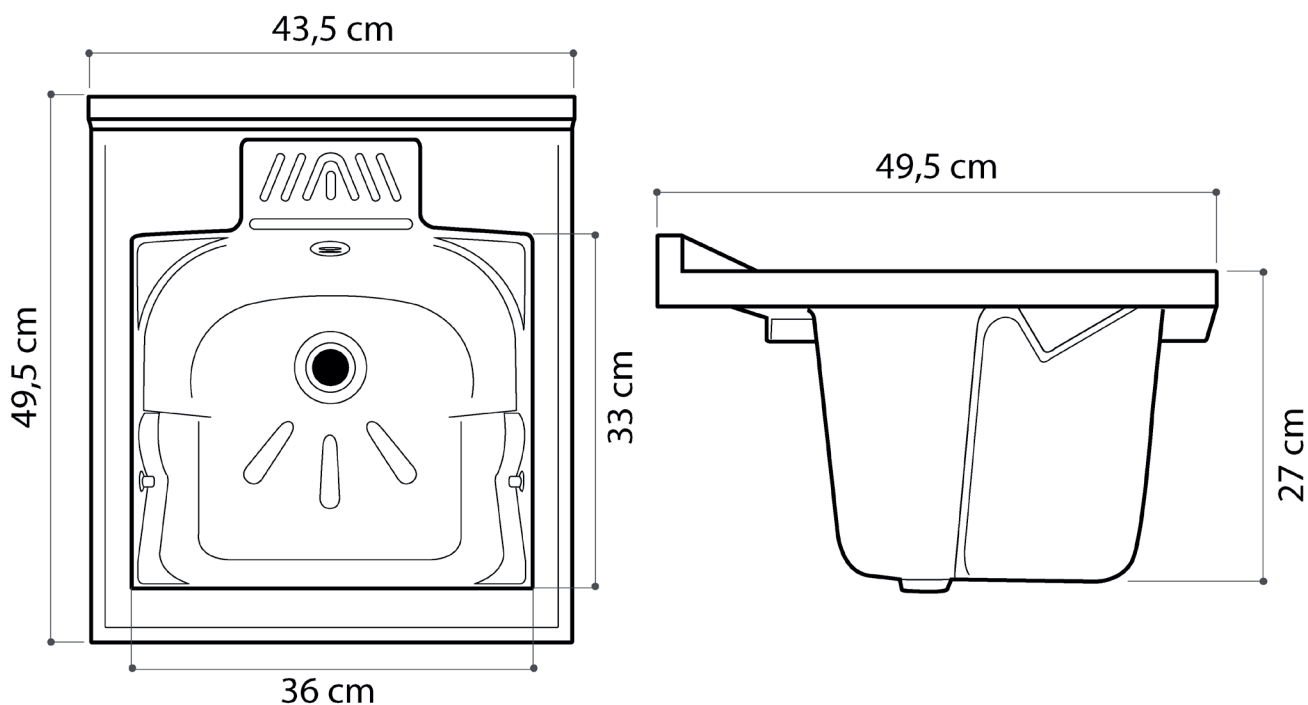

SPESSORE PANNELLI 1,8 cm

Incasso: 53,5x45,5 cm

Dimensioni esterne: 57,5x48xh82 cm

CERAMICA
TUSCIA

Tel: 0761 1768195

REGINA PLUS | E60X60PP
Vasca lavatoio in Resina PP 60x60 Regina Plus
Wash tub in PP resin 60x60 Regina Plus

DOMINA | DOM60X60

Mobile in legno per Lavatoio 60x60 Domina
Wooden cabinet for 60x60 Domina sink

 **SPESSORE PANNELLI 1,8 cm**

Incasso: 53,5x53,5 cm

Dimensioni esterne: 57,5x57,5x82 cm

CERAMICA
TUSCIA

Tel: 0761 1768195

REGINA PLUS | E45X50PP
Vasca lavatoio in Resina PP 45x50 Regina Plus
Wash tub in PP resin 45x50 Regina Plus

DOMINA | DOM45X50

Mobile in legno per Lavatoio 45x50 Domina
Wooden cabinet for 45x50 Domina sink

 **SPESSORE PANNELLI 1,8 cm**

Incasso: 39x45,5 cm

Dimensioni esterne: 43x48xh82 cm