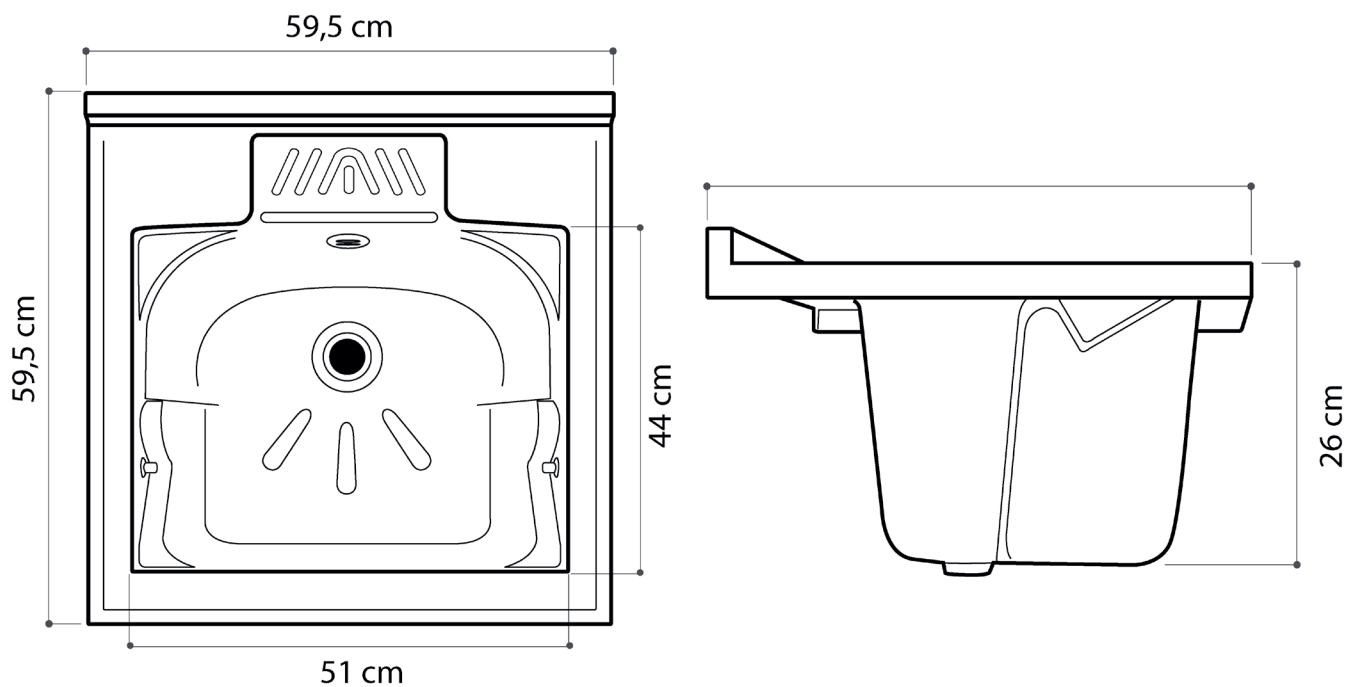

SPESSORE PANNELLI 1,8 cm

Incasso: 53,5x45,5 cm

Dimensioni esterne: 57,5x48xh82 cm

CERAMICA
TUSCIA

Tel: 0761 1768195

REGINA PLUS | E60X60PP
Vasca lavatoio in Resina PP 60x60 Regina Plus
Wash tub in PP resin 60x60 Regina Plus

DOMINA | DOM60X60

Mobile in legno per Lavatoio 60x60 Domina
Wooden cabinet for 60x60 Domina sink

 **SPESSORE PANNELLI 1,8 cm**

Incasso: 53,5x53,5 cm

Dimensioni esterne: 57,5x57,5x82 cm

CERAMICA
TUSCIA

Tel: 0761 1768195

REGINA PLUS | E45X50PP
Vasca lavatoio in Resina PP 45x50 Regina Plus
Wash tub in PP resin 45x50 Regina Plus

DOMINA | DOM45X50

Mobile in legno per Lavatoio 45x50 Domina
Wooden cabinet for 45x50 Domina sink

 **SPESSORE PANNELLI 1,8 cm**

Incasso: 39x45,5 cm

Dimensioni esterne: 43x48xh82 cm