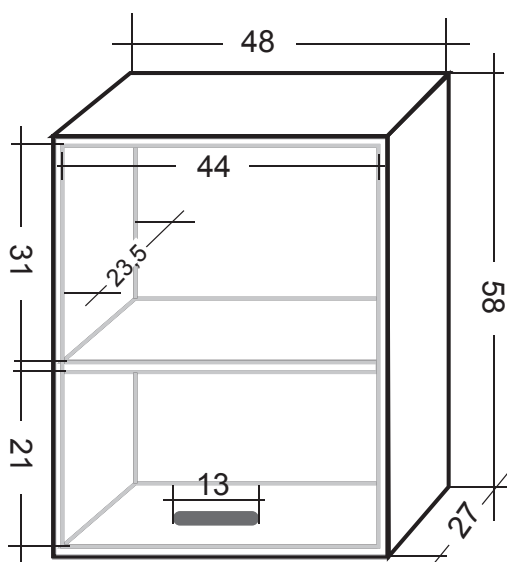

### DOMINA | JDOM48X58

Pensile bagno o lavanderia 48x58  
bianco Domina

Domina white bathroom or laundry  
wall unit 48x58

### DOMINA | JDOM58X58

Pensile bagno o lavanderia 58x58  
bianco 2 ante Domina

Bathroom or laundry wall unit 58x58  
white 2 doors Domina

Ceramica Tuscia

ceramicatuscia.it