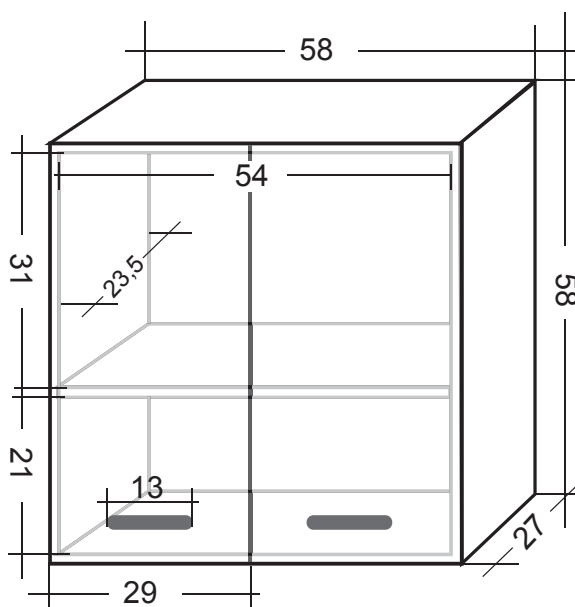

### DOMINA | JDOM48X58

Pensile bagno o lavanderia 48x58  
bianco Domina

Domina white bathroom or laundry  
wall unit 48x58

### DOMINA | JDOM58X58

Pensile bagno o lavanderia 58x58  
bianco 2 ante Domina

Bathroom or laundry wall unit 58x58  
white 2 doors Domina

Ceramica Tuscia

ceramicatuscia.it