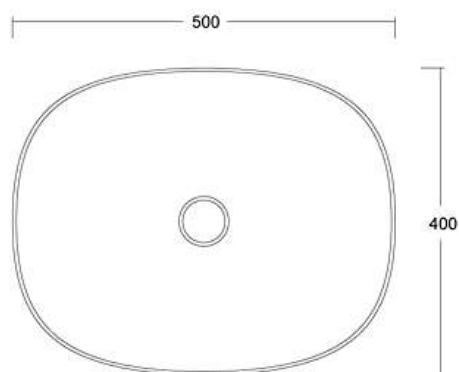

## JUMPER 42 FORO RUBINETTO / TAP HOLE

Lavabo appoggio senza troppopieno con piano rubinetteria, 1 foro rubinetto /  
*No overflow countertop washbasin with tap platform, 1 tap hole*

Cod. W0727F

## JUMPER 42

Lavabo appoggio senza troppopieno /  
No overflow countertop washbasin

Cod. W0727

## JUMPER 50

Lavabo appoggio senza troppopieno /  
*No overflow countertop washbasin*

Cod. W0717