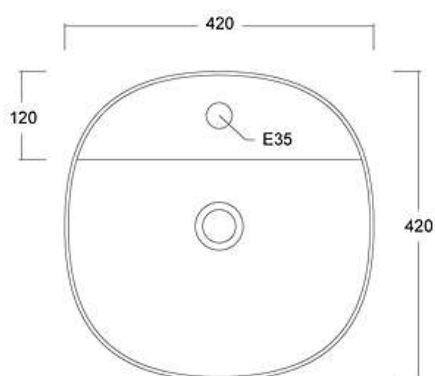

## JUMPER 42 FORO RUBINETTO / TAP HOLE

Lavabo appoggio senza troppopieno con piano rubinetteria, 1 foro rubinetto /  
*No overflow countertop washbasin with tap platform, 1 tap hole*

Cod. W0727F

## JUMPER 42

Lavabo appoggio senza troppopieno /  
No overflow countertop washbasin

Cod. W0727