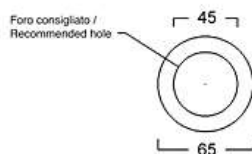

## JUMPER 42 FORO RUBINETTO / TAP HOLE

Lavabo appoggio senza troppopieno con piano rubinetteria, 1 foro rubinetto /  
*No overflow countertop washbasin with tap platform, 1 tap hole*

Cod. W0727F

## JUMPER 42

Lavabo appoggio senza troppopieno /  
No overflow countertop washbasin

Cod. W0727

## JUMPER 50

Lavabo appoggio senza troppopieno /  
*No overflow countertop washbasin*

Cod. W0717