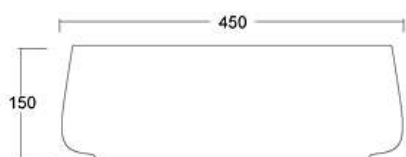

## JUMPER 42 FORO RUBINETTO / TAP HOLE

Lavabo appoggio senza troppopieno con piano rubinetteria, 1 foro rubinetto /  
*No overflow countertop washbasin with tap platform, 1 tap hole*

Cod. W0727F

## JUMPER 42

Lavabo appoggio senza troppopieno /  
No overflow countertop washbasin

Cod. W0727