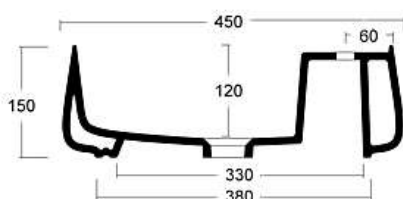

## JUMPER 42 FORO RUBINETTO / TAP HOLE

Lavabo appoggio senza troppopieno con piano rubinetteria, 1 foro rubinetto /  
*No overflow countertop washbasin with tap platform, 1 tap hole*

Cod. W0727F

## JUMPER 42

Lavabo appoggio senza troppopieno /  
No overflow countertop washbasin

Cod. W0727

## JUMPER 50

Lavabo appoggio senza troppopieno /  
*No overflow countertop washbasin*

Cod. W0717