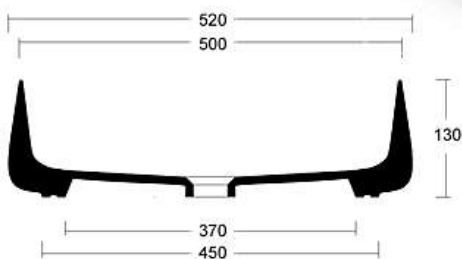

## JUMPER 42 FORO RUBINETTO / TAP HOLE

Lavabo appoggio senza troppopieno con piano rubinetteria, 1 foro rubinetto /  
*No overflow countertop washbasin with tap platform, 1 tap hole*

Cod. W0727F

## JUMPER 42

Lavabo appoggio senza troppopieno /  
No overflow countertop washbasin

Cod. W0727

## JUMPER 50

Lavabo appoggio senza troppopieno /  
*No overflow countertop washbasin*

Cod. W0717