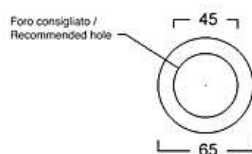

## JUMPER 42 FORO RUBINETTO / TAP HOLE

Lavabo appoggio senza troppopieno con piano rubinetteria, 1 foro rubinetto /  
*No overflow countertop washbasin with tap platform, 1 tap hole*

Cod. W0727F

## JUMPER 42

Lavabo appoggio senza troppopieno /  
No overflow countertop washbasin

Cod. W0727