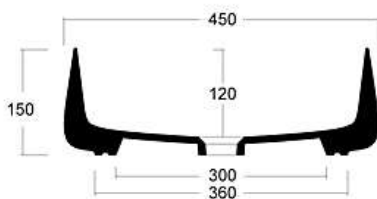

## JUMPER 42 FORO RUBINETTO / TAP HOLE

Lavabo appoggio senza troppopieno con piano rubinetteria, 1 foro rubinetto /  
*No overflow countertop washbasin with tap platform, 1 tap hole*

Cod. W0727F

## JUMPER 42

Lavabo appoggio senza troppopieno /  
No overflow countertop washbasin

Cod. W0727