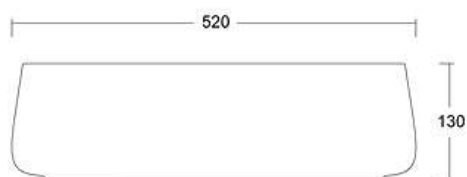

## JUMPER 42 FORO RUBINETTO / TAP HOLE

Lavabo appoggio senza troppopieno con piano rubinetteria, 1 foro rubinetto /  
*No overflow countertop washbasin with tap platform, 1 tap hole*

Cod. W0727F

## JUMPER 42

Lavabo appoggio senza troppopieno /  
No overflow countertop washbasin

Cod. W0727

## JUMPER 50

Lavabo appoggio senza troppopieno /  
*No overflow countertop washbasin*

Cod. W0717