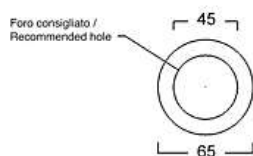

## JUMPER 42 FORO RUBINETTO / TAP HOLE

Lavabo appoggio senza troppopieno con piano rubinetteria, 1 foro rubinetto /  
*No overflow countertop washbasin with tap platform, 1 tap hole*

Cod. W0727F

## JUMPER 42

Lavabo appoggio senza troppopieno /  
No overflow countertop washbasin

Cod. W0727

## JUMPER 50

Lavabo appoggio senza troppopieno /  
*No overflow countertop washbasin*

Cod. W0717