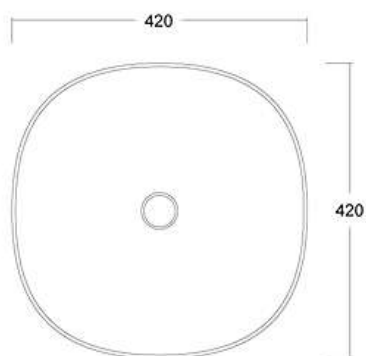

JUMPER 42

Lavabo appoggio senza troppopieno /
No overflow countertop washbasin

Cod. W0727