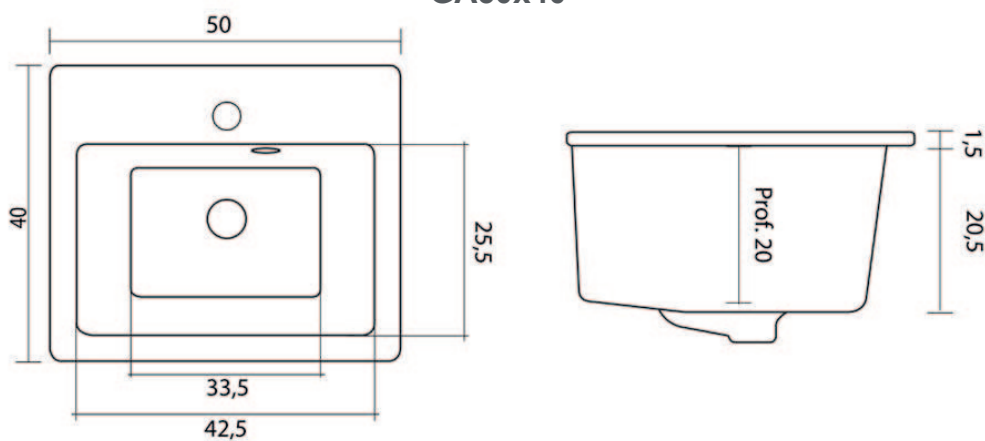

KLARA | KLA50X40TOP

Top bagno 70 su misura con lavabo integrato 50x40xh50 cm
Customized 70 bathroom top with integrated sink 50x40xh50 cm

JTOP

GA50x40

KL45/70H25C