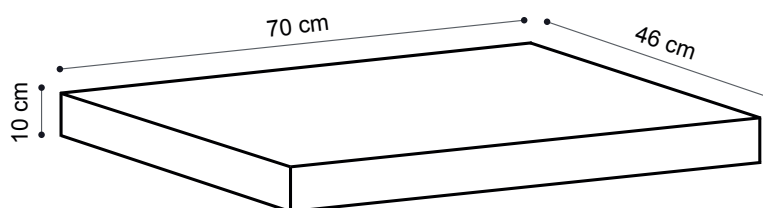

KLARA | KLA50X40TOP

Top bagno 70 su misura con lavabo integrato 50x40xh50 cm
Customized 70 bathroom top with integrated sink 50x40xh50 cm

JTOP

GA50x40

KL45/70H25C