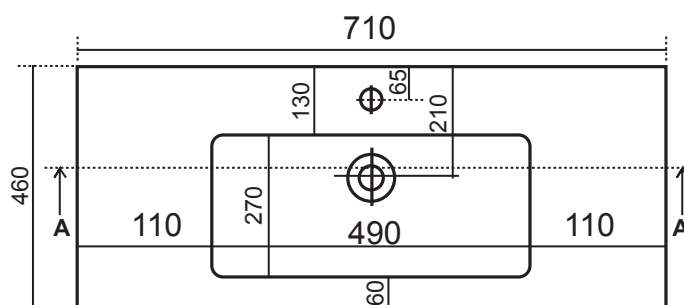

KLARA | KLA70-1CS

Mobile bagno sospeso 70 cassettone lavabo incasso Klara
Suspended bathroom cabinet 70 Klara built-in sink drawer

J7222

KL45/70H25CS