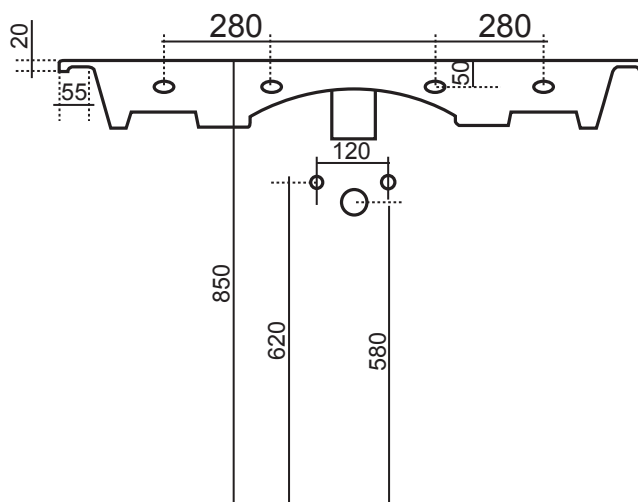

KLARA | KLA70-1CS

Mobile bagno sospeso 70 cassettone lavabo incasso Klara
Suspended bathroom cabinet 70 Klara built-in sink drawer

J7222

KL45/70H25CS