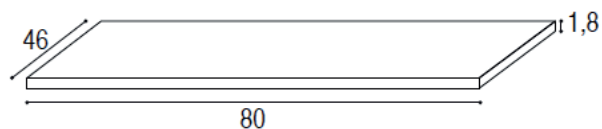

## KLARA | KLA80IN-1CS

**Cassettone sospeso 80x46xh25 e lavabo da incasso KLARA**  
Suspended chest of drawers 80x46xh25 and KLARA built-in washbasin

LAV01

KL45/80H25CS

KL45/80H25C+TOP)

KL24/60H60A