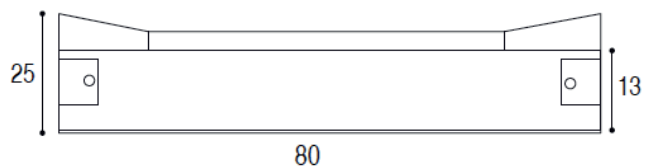

## KLARA | KLA80IN-1CS

**Cassettone sospeso 80x46xh25 e lavabo da incasso KLARA**  
Suspended chest of drawers 80x46xh25 and KLARA built-in washbasin

LAV01

KL45/80H25CS

KL45/80H25C+TOP)

KL24/60H60A