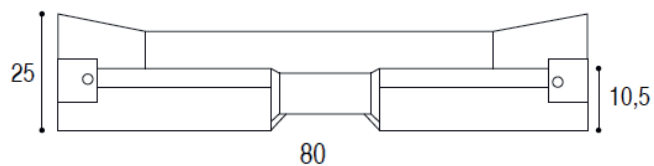

## KLARA | KLA80IN-1CS

**Cassettone sospeso 80x46xh25 e lavabo da incasso KLARA**  
Suspended chest of drawers 80x46xh25 and KLARA built-in washbasin

LAV01

KL45/80H25CS

KL45/80H25C+TOP)

KL24/60H60A