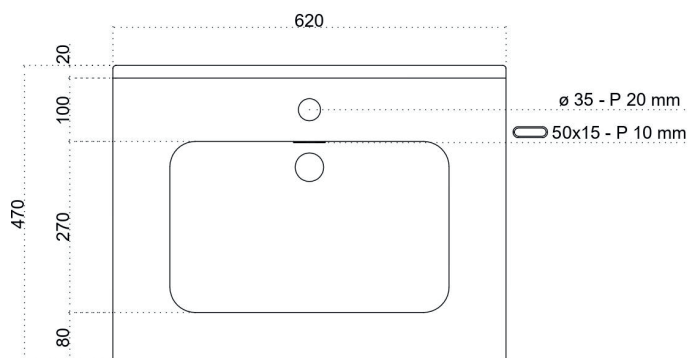

## KLARA | KLA80IN-1CS

**Cassettone sospeso 80x46xh25 e lavabo da incasso KLARA**  
Suspended chest of drawers 80x46xh25 and KLARA built-in washbasin

LAV01

KL45/80H25CS

KL45/80H25C+TOP)

KL24/60H60A