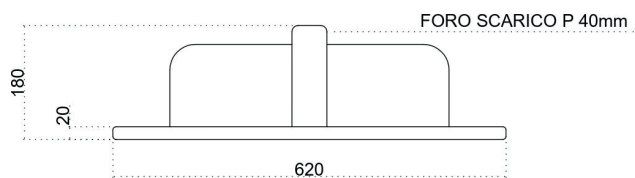

## KLARA | KLA80IN-1CS

**Cassettone sospeso 80x46xh25 e lavabo da incasso KLARA**  
Suspended chest of drawers 80x46xh25 and KLARA built-in washbasin

LAV01

KL45/80H25CS

KL45/80H25C+TOP)

KL24/60H60A