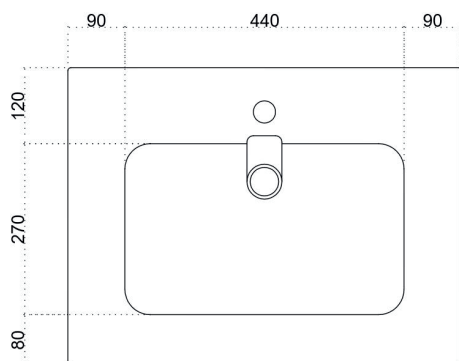

## KLARA | KLA80IN-1CS

**Cassettone sospeso 80x46xh25 e lavabo da incasso KLARA**  
Suspended chest of drawers 80x46xh25 and KLARA built-in washbasin

LAV01

KL45/80H25CS

KL45/80H25C+TOP)

KL24/60H60A