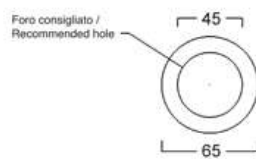

## LIKE 46

Lavabo appoggio o sospeso senza troppopieno /  
No overflow countertop or wall hung washbasin

Smaltato su 3 lati / Glazed on 3 sides

Cod. W0907

## LIKE 60

Lavabo appoggio o sospeso senza troppopieno /  
No overflow countertop or wall hung washbasin

Smaltato su 3 lati / Glazed on 3 sides

Cod. W0917

## LIKE 80

Lavabo appoggio o sospeso senza troppopieno /  
No overflow countertop or wall hung washbasin

Smaltato su 3 lati / Glazed on 3 sides

Cod. W0927