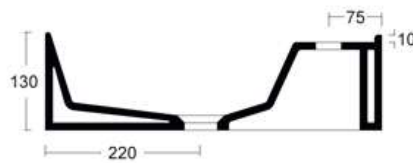

## LIKE 46

Lavabo appoggio o sospeso senza troppopieno /  
No overflow countertop or wall hung washbasin

Smaltato su 3 lati / Glazed on 3 sides

Cod. W0907

## LIKE 60

Lavabo appoggio o sospeso senza troppopieno /  
No overflow countertop or wall hung washbasin

Smaltato su 3 lati / Glazed on 3 sides

Cod. W0917