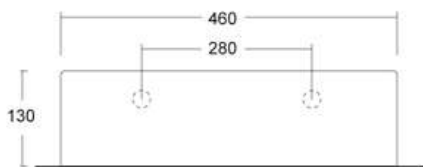

## LIKE 46

Lavabo appoggio o sospeso senza troppopieno /  
No overflow countertop or wall hung washbasin

Smaltato su 3 lati / Glazed on 3 sides

Cod. W0907

## LIKE 60

Lavabo appoggio o sospeso senza troppopieno /  
No overflow countertop or wall hung washbasin

Smaltato su 3 lati / Glazed on 3 sides

Cod. W0917