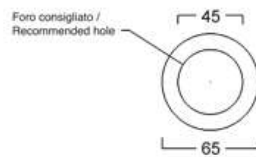

## LIKE 46

Lavabo appoggio o sospeso senza troppopieno /  
No overflow countertop or wall hung washbasin

Smaltato su 3 lati / Glazed on 3 sides

Cod. W0907

## LIKE 60

Lavabo appoggio o sospeso senza troppopieno /  
No overflow countertop or wall hung washbasin

Smaltato su 3 lati / Glazed on 3 sides

Cod. W0917