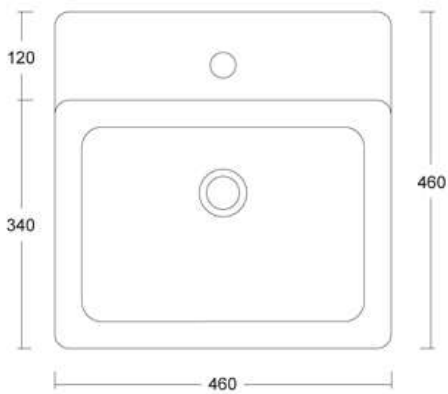

## LIKE 46

Lavabo appoggio o sospeso senza troppopieno /  
No overflow countertop or wall hung washbasin

Smaltato su 3 lati / Glazed on 3 sides

Cod. W0907

## LIKE 60

Lavabo appoggio o sospeso senza troppopieno /  
No overflow countertop or wall hung washbasin

Smaltato su 3 lati / Glazed on 3 sides

Cod. W0917