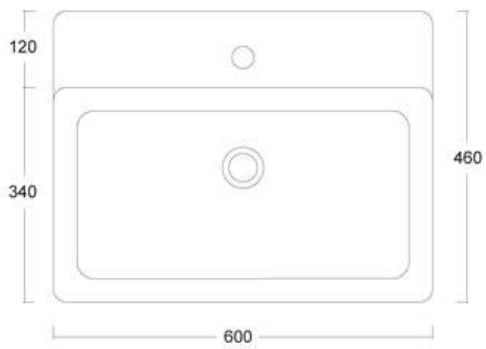

## LIKE 46

Lavabo appoggio o sospeso senza troppopieno /  
No overflow countertop or wall hung washbasin

Smaltato su 3 lati / Glazed on 3 sides

Cod. W0907

## LIKE 60

Lavabo appoggio o sospeso senza troppopieno /  
No overflow countertop or wall hung washbasin

Smaltato su 3 lati / Glazed on 3 sides

Cod. W0917