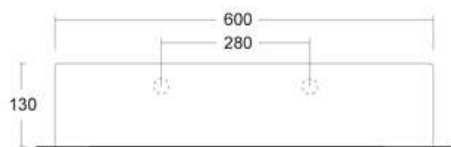

## LIKE 46

Lavabo appoggio o sospeso senza troppopieno /  
No overflow countertop or wall hung washbasin

Smaltato su 3 lati / Glazed on 3 sides

Cod. W0907

## LIKE 60

Lavabo appoggio o sospeso senza troppopieno /  
No overflow countertop or wall hung washbasin

Smaltato su 3 lati / Glazed on 3 sides

Cod. W0917