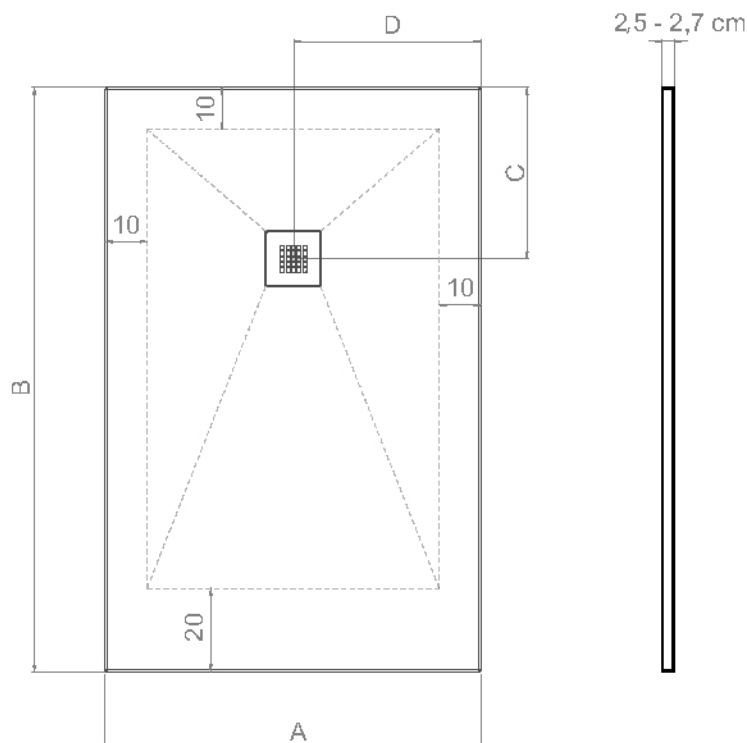

## DESCRIZIONE DEL PRODOTTO

Piatto doccia quadro o rettangolare ultra piatto, in resina minerale, rivestito in gelcoat, con trattamento antibatterico e antiscivolo C3. Alta resistenza ad agenti chimici, agli urti e ai graffi. Texture in stile ardesia anche sui lati, disponibile in tre colori. Griglia quadrata in acciaio inox AISI 304. Fornito senza piletta (consigliata 371-397; 371-3952; 371-395).

## MISURE DISPONIBILI

A	B	C	D
70	80/90/100/110/120/130/140/150/160 170/180/200	41 61	35
75	100/120	41	37,5
80	80 90/100/110/120/130/140/150/160 170/180/200	40 41 61	40
90	90 110/160 120/130/140 180/200 100	45 41 45 61 50	45
100	120/140 160/180	45 61	50