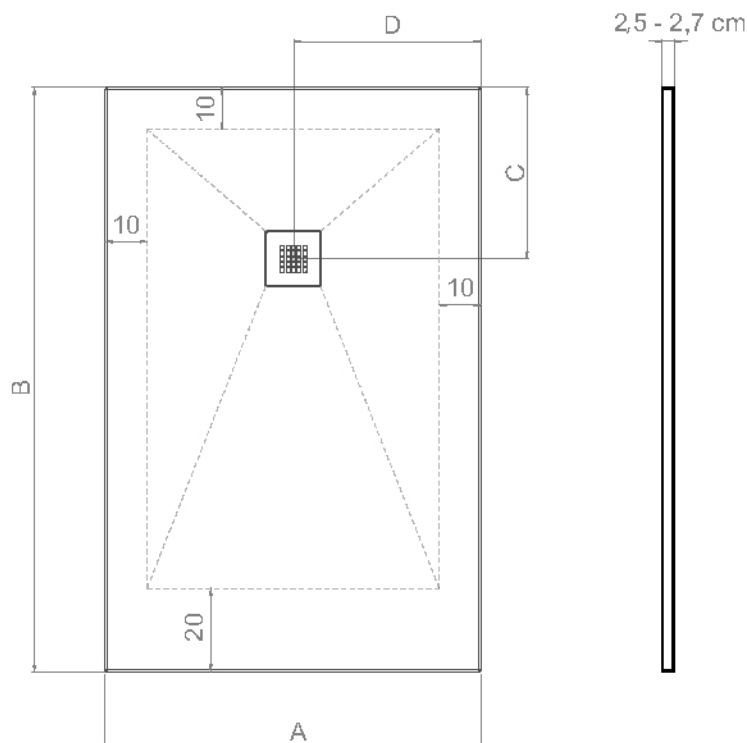

TEXTURE ARDESIA
ANCHE SUI LATI

COLORI DISPONIBILI

BIANCO
RAL 9003
CEMENTO
RAL 7036
TORTORA
NCS-S5005-Y20-R
SABBIA
NCS-S1005-Y40R

MISURE DISPONIBILI

A	B	C	D
70	80/90/100/110/120/130/140/150/160 170/180/200	41 61	35
75	100/120	41	37,5
80	80 90/100/110/120/130/140/150/160 170/180/200	40 41 61	40
90	90 110/160 120/130/140 180/200 100	45 41 45 61 50	45
100	120/140 160/180	45 61	50

EN-14527:2006+A1 (classe 1)

DdP N°. : 08