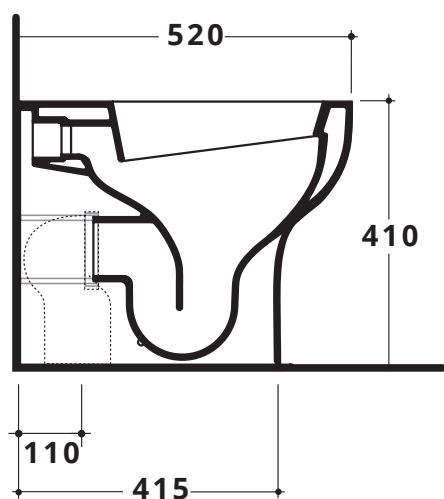

## SOUL RIMLESS

WC filo-muro scarico pavimento/parete  
BTW WC floor-wall trap

**COD. SL012**

## SOUL

Copri wc slim soft-close  
Slim soft-close seat cover

**COD. SL007S**

Curva tecnica  
Pipe fitting

**COD. CTWC**

Fissaggi in plastica per WC e bidet  
Plastic brackets for BTW WC - bidet

**COD. 40290**