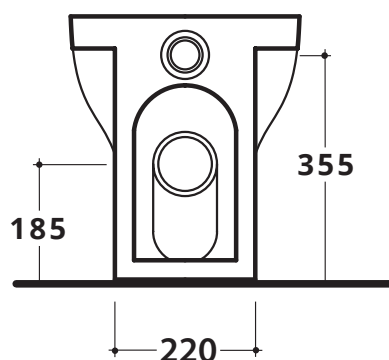

## SOUL

Copri wc slim soft-close  
Slim soft-close seat cover

**COD. SL007S**

Curva tecnica  
Pipe fitting

**COD. CTWC**

Fissaggi in plastica per WC e bidet  
Plastic brackets for BTW WC - bidet

**COD. 40290**