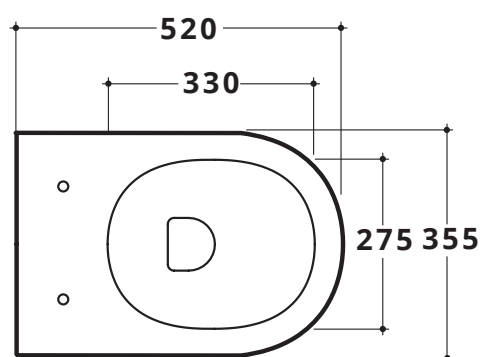

## SOUL RIMLESS

WC filo-muro scarico pavimento/parete  
BTW WC floor-wall trap

**COD. SL012**