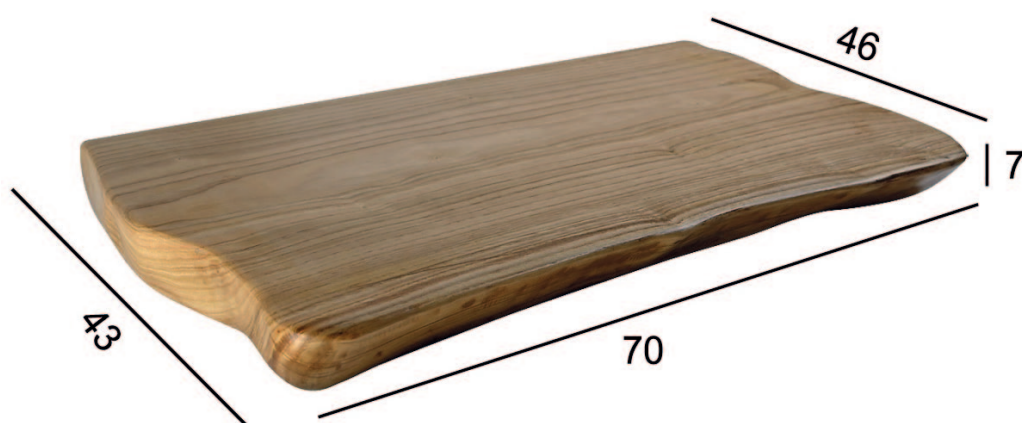

## A4 | TPMSA4

Top massello 84x46/54xh5,5 cm A4

Solid wood top 84x46/54xh5,5 cm A4

FRONTE

RETRO

Ceramica Tuscia

ceramicatuscia.it

Tel: 0761 1768195

CERAMICA<sup>®</sup>  
TUSCIA

**A5 | TPMSA5**  
Top massello 70x46/43xh7 cm A5  
Solid wood top 70x46/43xh7 cm A5

Tel: 0761 1768195

CERAMICA<sup>®</sup>  
TUSCIA