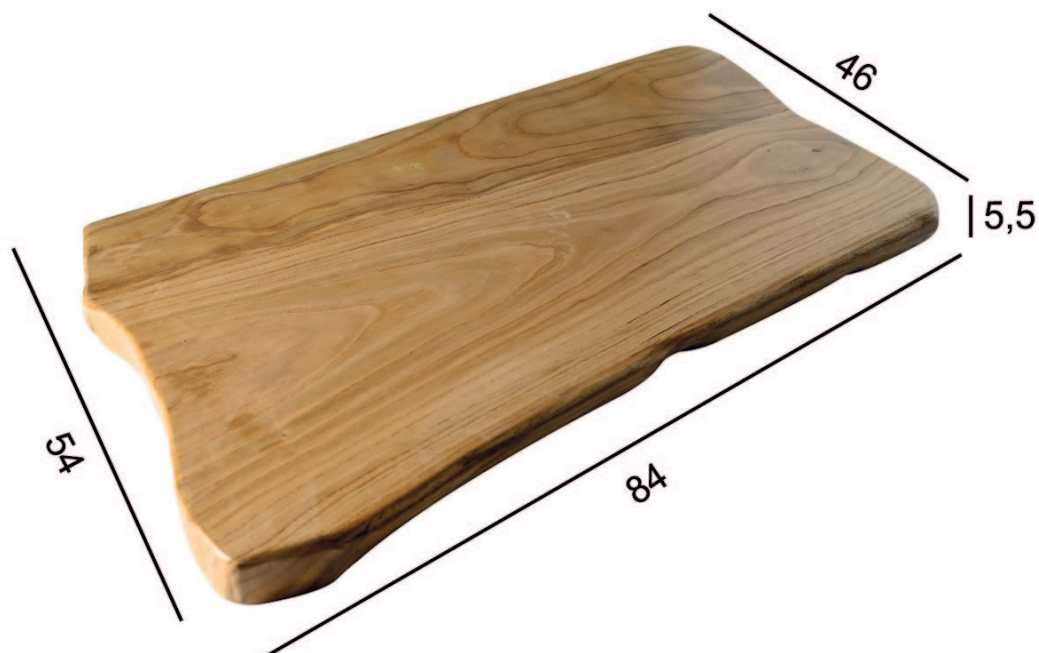

## A4 | TPMSA4

Top massello 84x46/54xh5,5 cm A4

Solid wood top 84x46/54xh5,5 cm A4

FRONTE

RETRO

Ceramica Tuscia

ceramicatuscia.it

Tel: 0761 1768195

CERAMICA<sup>®</sup>  
TUSCIA

**A5 | TPMSA5**  
Top massello 70x46/43xh7 cm A5  
Solid wood top 70x46/43xh7 cm A5

Tel: 0761 1768195

CERAMICA<sup>®</sup>  
TUSCIA