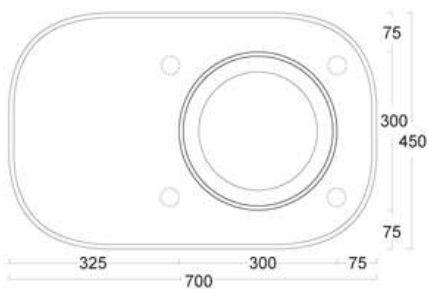

UPPER

Lavabo appoggio senza troppopieno /
No overflow countertop washbasin

Cod. W3007

STRUTTURA UPPER

Upper struttura in metallo /
Upper floor standing metal frame

Cod. W11080M