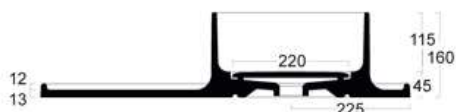

UPPER

Lavabo appoggio senza troppopieno /
No overflow countertop washbasin

Cod. W3007

STRUTTURA UPPER

Upper struttura in metallo /
Upper floor standing metal frame

Cod. W11080M