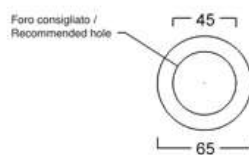

UPPER

Lavabo appoggio senza troppopieno /
No overflow countertop washbasin

Cod. W3007

STRUTTURA UPPER

Upper struttura in metallo /
Upper floor standing metal frame

Cod. W11080M