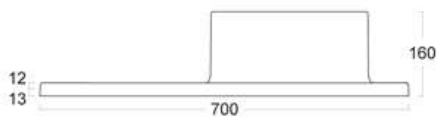

UPPER

Lavabo appoggio senza troppopieno /
No overflow countertop washbasin

Cod. W3007

STRUTTURA UPPER

Upper struttura in metallo /
Upper floor standing metal frame

Cod. W11080M