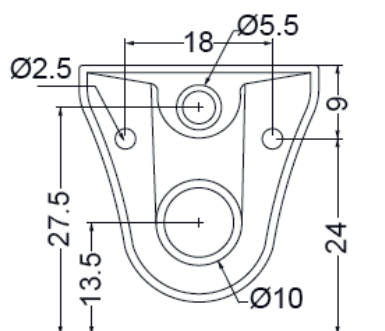

BABY | WCINF003

WC Infanzia sospeso 30x45,5x26 Baby
Suspended children's toilet 30x45,5x26 Baby

Jo-Bagno.it Sanitari e Arredo Bagno

Via Terrano, 9 - Civita Castellana (VT) 01033 Email: jo@jo-bagno.it - Tel: 0761 1768195 Cell: 370 3523524
www.jo-bagno.it