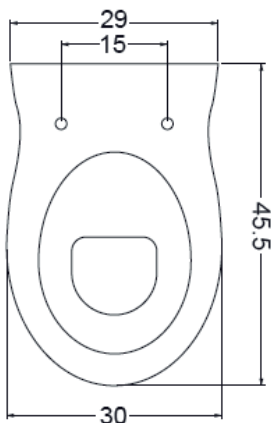

BABY | WCINF003

WC Infanzia sospeso 30x45,5x26 Baby
Suspended children's toilet 30x45,5x26 Baby

Jo-Bagno.it Sanitari e Arredo Bagno

Via Terrano, 9 - Civita Castellana (VT) 01033 Email: jo@jo-bagno.it - Tel: 0761 1768195 Cell: 370 3523524
www.jo-bagno.it