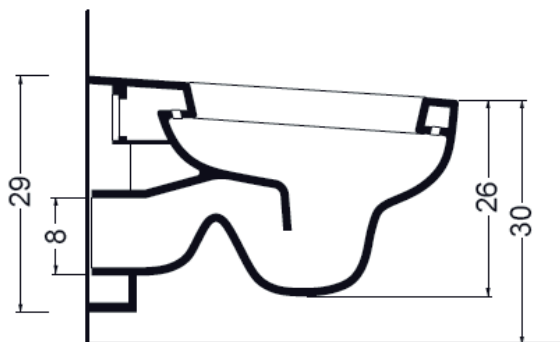

BABY | WCINF003

WC Infanzia sospeso 30x45,5x26 Baby
Suspended children's toilet 30x45,5x26 Baby

Jo-Bagno.it Sanitari e Arredo Bagno

Via Terrano, 9 - Civita Castellana (VT) 01033 Email: jo@jo-bagno.it - Tel: 0761 1768195 Cell: 370 3523524
www.jo-bagno.it