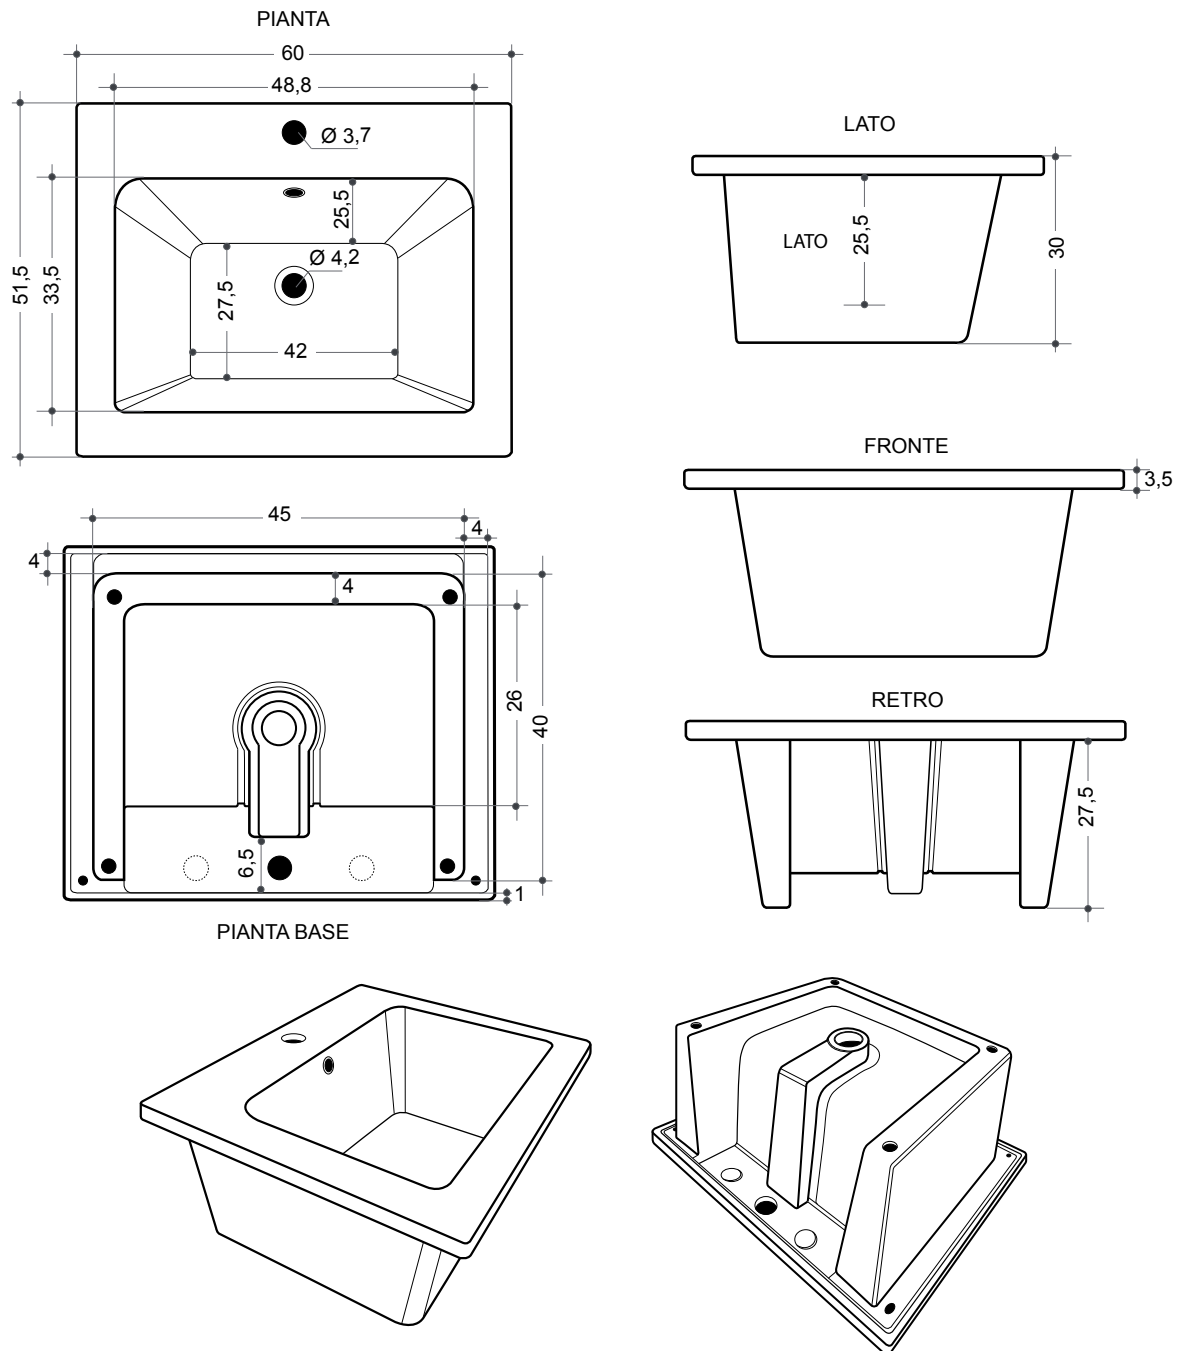

YORK | YORK60X50

Vasca lavatoio 51,5x60xh30 Profondità 25,5 cm York

Wash basin 51.5x60xh30 Depth 25.5 cm York

Ceramica Tuscia