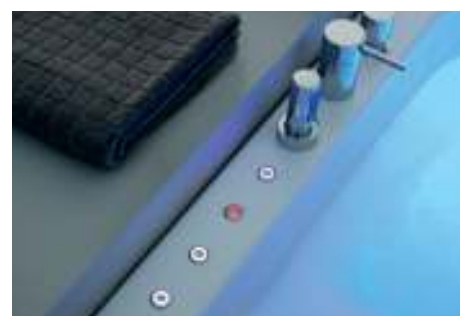

## RUBINETTERIA / TAPS (pag. 213)

4 FORI  
Four-hole tap set

3 FORI  
Three-hole tap set

Colonna di scarico con erogatore  
Overflow drain inclusive of fill spout

550 mm

Faro Cromoterapia  
LED chromotherapy light

Pannello di controllo e rubinetteria  
Control panel and taps

Colonna di scarico con erogatore  
Overflow drain inclusive of fill spout

**ASTRA 1500x700**  
Vasca ad incasso  
Built-in bathtub