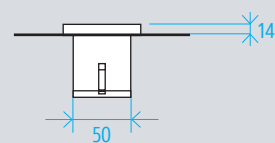

CARATTERISTICHE

> SCARICO	DIN 50
> ALTEZZA REGOLABILE	MIN.63 - MAX 115 MM.
> LARGHEZZA VANO GRIGLIA	80 MM.
> LUNGHEZZA DISPONIBILE	DA 500 A 1200 MM. (con intervalli di 100 mm.)
> SIFONE ESTRAIBILE E PULIBILE	35 L/ MIN.
> MAX. CAPACITÀ DI DRENAGGIO IN ENTRATA	40 L/ MIN.
> MAX. CAPACITÀ DI DRENAGGIO IN USCITA	CERAMICA, MOSAICO, PIETRA NATURALE
> PAVIMENTO	CALCESTRUZZO, CEMENTO, LEGNO
> TIPO DI PAVIMENTO	ACCIAIO INOX AISI 304 LUCIDO/SPAZZOLATO
> GRATA MATERIALE	ACCIAIO INOX AISI 304 LUCIDO
> CORPO MATERIALE	INCLUSO
> PIEDINI DI SUPPORTO REGOLABILI	PAVIMENTO, ANGOLO PAVIMENTO MURO
> POSSIBILITÀ DI MONTAGGIO	ORIZZONTALE (STANDARD)
> DRENAGGIO	CORPO SIFONATO, PULIBILE CHIUSURA ERMETICA
> SIFONE	50 MM.
> SIFONE ALTEZZA	63 MM.
> PROFONDITÀ MIN. DI INSTALLAZIONE	

SEZIONE

ESEMPIO DI POSA

ARTICOLO	L	L1	Ø SCARICO (mm)	H MIN. (mm)	H MAX. (mm)	PORTATA
> 000 485	485	535	50	63	115	40lt/min.
> 000 585	585	635	50	63	115	40lt/min.
> 000 685	685	735	50	63	115	40lt/min.
> 000 785	785	835	50	63	115	40lt/min.
> 000 885	885	935	50	63	115	40lt/min.
> 000 985	985	1035	50	63	115	40lt/min.
> 000 1085	1085	1135	50	63	115	40lt/min.
> 000 1185	1185	1235	50	63	115	40lt/min.

FULL INOX LUCIDO

CANALETTA PER DOCCIA IN ACCIAIO INOX LUCIDO

ARTICOLO	DESCRIZIONE	DIMENSIONI (mm)
> CIXL 485	CANALETTA PER DOCCIA IN ACCIAIO INOX LUCIDO	L 485x H 63>115
> CIXL 585	CANALETTA PER DOCCIA IN ACCIAIO INOX LUCIDO	L 585x H 63>115
> CIXL 685	CANALETTA PER DOCCIA IN ACCIAIO INOX LUCIDO	L 685x H 63>115
> CIXL 785	CANALETTA PER DOCCIA IN ACCIAIO INOX LUCIDO	L 785x H 63>115
> CIXL 885	CANALETTA PER DOCCIA IN ACCIAIO INOX LUCIDO	L 885x H 63>115
> CIXL 985	CANALETTA PER DOCCIA IN ACCIAIO INOX LUCIDO	L 985x H 63>115
> CIXL 1085	CANALETTA PER DOCCIA IN ACCIAIO INOX LUCIDO	L 1085x H 63>115
> CIXL 1185	CANALETTA PER DOCCIA IN ACCIAIO INOX LUCIDO	L 1185x H 63>115