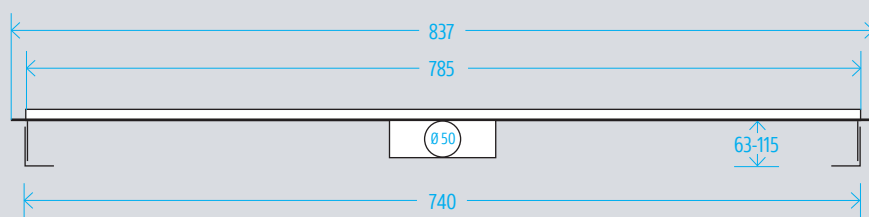

ARTICOLO	L	L1	Ø SCARICO (mm)	H MIN. (mm)	H MAX. (mm)	PORTATA
> 000 485	485	535	50	63	115	40lt/min.
> 000 585	585	635	50	63	115	40lt/min.
> 000 685	685	735	50	63	115	40lt/min.
> 000 785	785	835	50	63	115	40lt/min.
> 000 885	885	935	50	63	115	40lt/min.
> 000 985	985	1035	50	63	115	40lt/min.
> 000 1085	1085	1135	50	63	115	40lt/min.
> 000 1185	1185	1235	50	63	115	40lt/min.