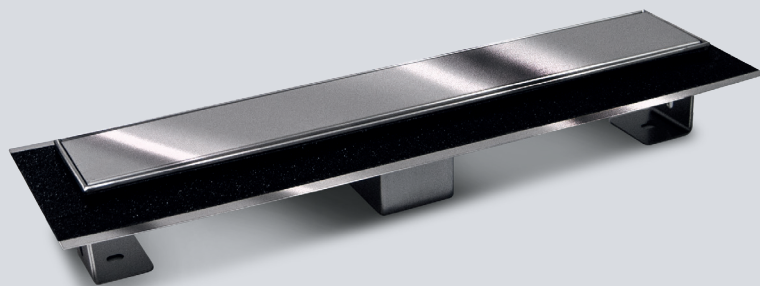

CANALETTE PER DOCCIA IN ACCIAIO INOX

La MORINI propone una linea completa di scarichi lineari per doccia a filo pavimento. Soluzioni eleganti ed esclusivi, tecnicamente semplici.

Utilizzabile per l'installazione centrale o laterale del piatto doccia grazie alla sua altezza ridotta di soli 83 mm, questa soluzione è

particolarmente indicata per i progetti di ristrutturazione. A garanzia di una perfetta tenuta, tutte le canalette sono fornite con cornice per un perfetto raccordo con la guaina di tenuta. Completa di valvola automatica di chiusura contro la fuoriuscita di cattivi odori.

FULL INOX LUCIDO

CANALETTA PER DOCCIA IN ACCIAIO INOX LUCIDO

ARTICOLO	DESCRIZIONE	DIMENSIONI (mm)
> CIXL 485	CANALETTA PER DOCCIA IN ACCIAIO INOX LUCIDO	L 485x H 63>115
> CIXL 585	CANALETTA PER DOCCIA IN ACCIAIO INOX LUCIDO	L 585x H 63>115
> CIXL 685	CANALETTA PER DOCCIA IN ACCIAIO INOX LUCIDO	L 685x H 63>115
> CIXL 785	CANALETTA PER DOCCIA IN ACCIAIO INOX LUCIDO	L 785x H 63>115
> CIXL 885	CANALETTA PER DOCCIA IN ACCIAIO INOX LUCIDO	L 885x H 63>115
> CIXL 985	CANALETTA PER DOCCIA IN ACCIAIO INOX LUCIDO	L 985x H 63>115
> CIXL 1085	CANALETTA PER DOCCIA IN ACCIAIO INOX LUCIDO	L 1085x H 63>115
> CIXL 1185	CANALETTA PER DOCCIA IN ACCIAIO INOX LUCIDO	L 1185x H 63>115