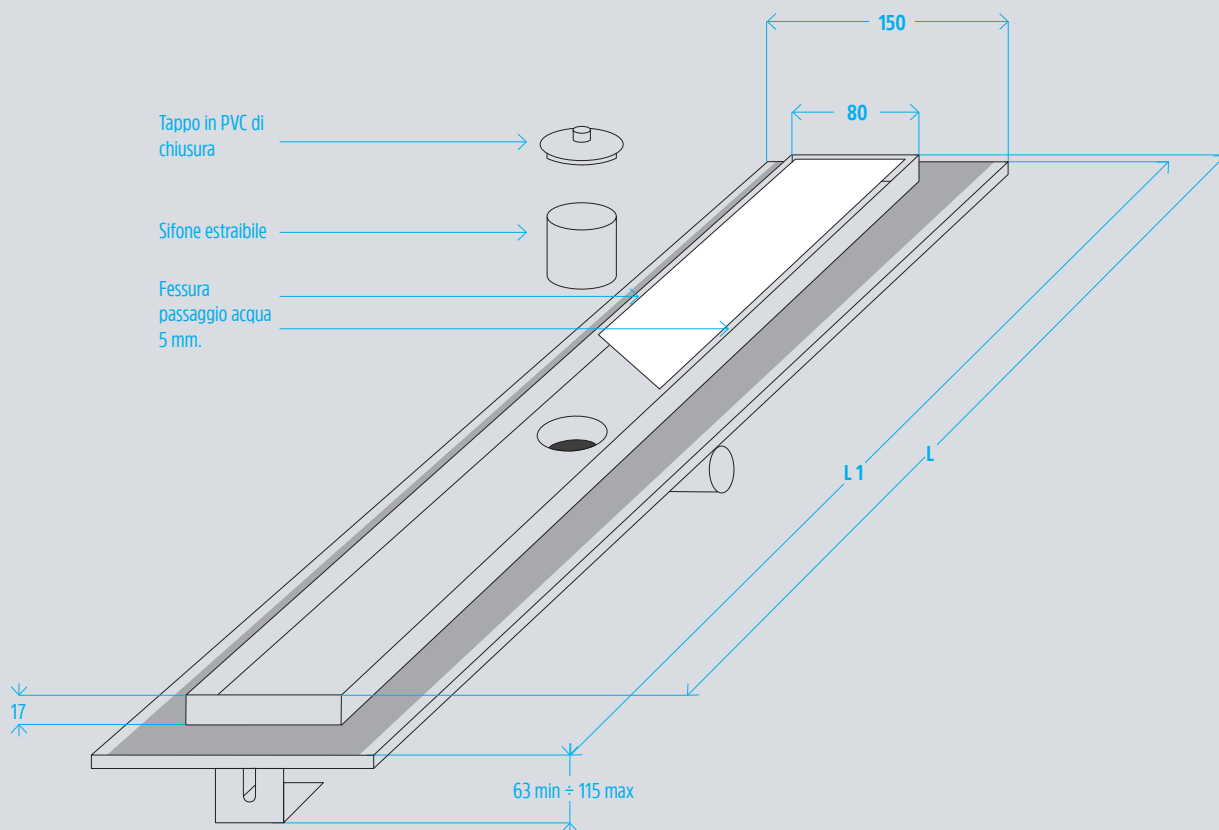

ARTICOLO	L	L1	Ø SCARICO (mm)	H MIN. (mm)	H MAX. (mm)	PORTATA
> 000 485	485	535	50	63	115	40lt/min.
> 000 585	585	635	50	63	115	40lt/min.
> 000 685	685	735	50	63	115	40lt/min.
> 000 785	785	835	50	63	115	40lt/min.
> 000 885	885	935	50	63	115	40lt/min.
> 000 985	985	1035	50	63	115	40lt/min.
> 000 1085	1085	1135	50	63	115	40lt/min.
> 000 1185	1185	1235	50	63	115	40lt/min.