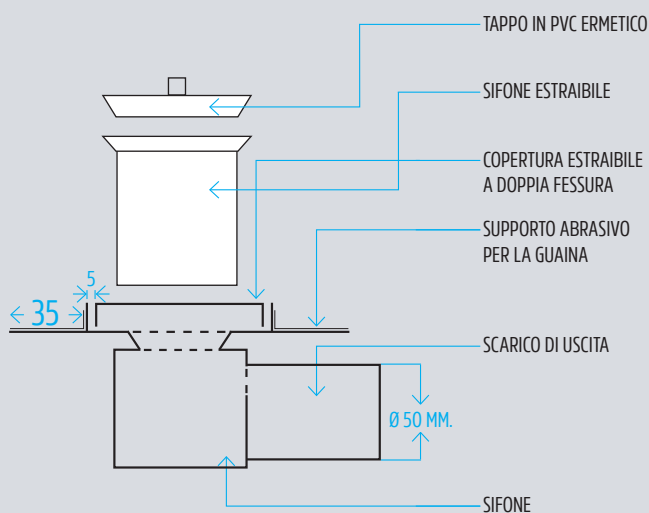

CANALETTE PER DOCCIA IN ACCIAIO INOX

La MORINI propone una linea completa di scarichi lineari per doccia a filo pavimento. Soluzioni eleganti ed esclusivi, tecnicamente semplici.

Utilizzabile per l'installazione centrale o laterale del piatto doccia grazie alla sua altezza ridotta di soli 83 mm, questa soluzione è

particolarmente indicata per i progetti di ristrutturazione. A garanzia di una perfetta tenuta, tutte le canalette sono fornite con cornice per un perfetto raccordo con la guaina di tenuta. Completa di valvola automatica di chiusura contro la fuoriuscita di cattivi odori.

CARATTERISTICHE

> SCARICO	DIN 50
> ALTEZZA REGOLABILE	MIN.63 - MAX 115 MM.
> LARGHEZZA VANO GRIGLIA	80 MM.
> LUNGHEZZA DISPONIBILE	DA 500 A 1200 MM. (con intervalli di 100 mm.)
> SIFONE ESTRAIBILE E PULIBILE	35 L/ MIN.
> MAX. CAPACITÀ DI DRENAGGIO IN ENTRATA	40 L/ MIN.
> MAX. CAPACITÀ DI DRENAGGIO IN USCITA	CERAMICA, MOSAICO, PIETRA NATURALE
> PAVIMENTO	CALCESTRUZZO, CEMENTO, LEGNO
> TIPO DI PAVIMENTO	ACCIAIO INOX AISI 304 LUCIDO/SPAZZOLATO
> GRATA MATERIALE	ACCIAIO INOX AISI 304 LUCIDO
> CORPO MATERIALE	INCLUSO
> PIEDINI DI SUPPORTO REGOLABILI	PAVIMENTO, ANGOLO PAVIMENTO MURO
> POSSIBILITÀ DI MONTAGGIO	ORIZZONTALE (STANDARD)
> DRENAGGIO	CORPO SIFONATO, PULIBILE CHIUSURA ERMETICA
> SIFONE	50 MM.
> SIFONE ALTEZZA	63 MM.
> PROFONDITÀ MIN. DI INSTALLAZIONE	

SEZIONE