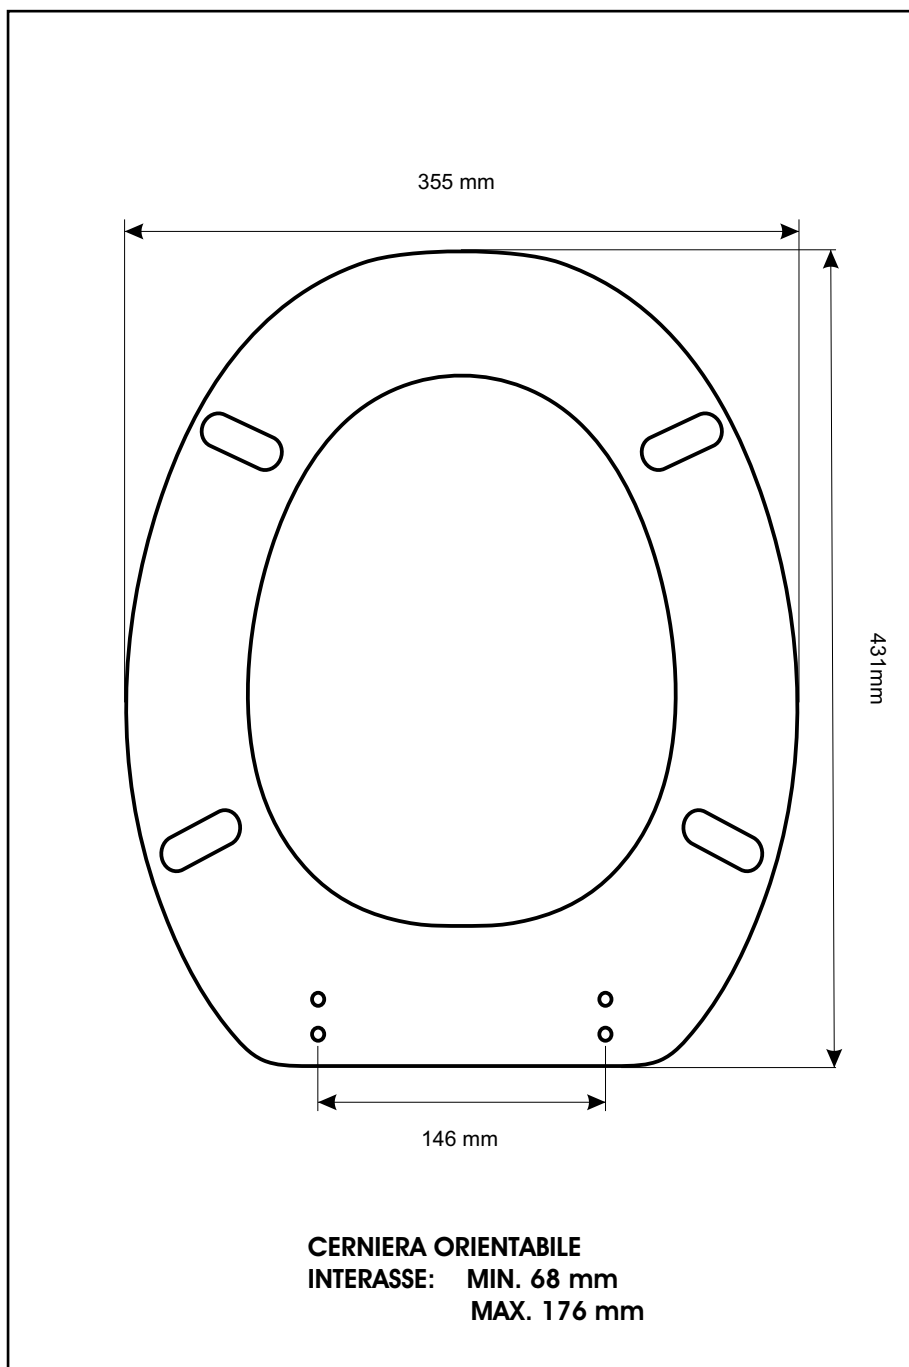

SCHEDA TECNICA
COPRIWATER IN RESINA POLIESTERE

Codice articolo: 23119
Nome articolo: ROMA
Azienda: G.S.G.
Cerniera: UNIVERSALE CON VITE IN TESTA
Paracolpi anteriori: mm 12 - 2 CHIODI
Paracolpi posteriori: mm 12 - 2 CHIODI

CERNIERA

PARACOLPI ANTERIORI

PARACOLPI POSTERIORI