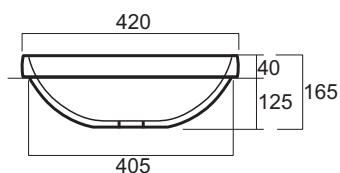

SOFTLY incasso 4 cm

art. LOV04/60SOFINC4

lavabo ovale incasso 60x42 cm

recessed washbasin oval 60x42 cm

Scheda tecnica / technical drawings

Non essendo possibile specificare nella scheda tecnica le misure esatte del foro ad ellisse da praticare sul top si invita la clientela a richiedere il DWG in azienda.

It's not possible to specify the correct size of the oval hole-ellipse. Please ask for the DWG drawing in case you need the precise measures to accommodate the basin on the top.