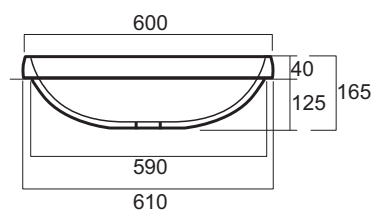

SOFTLY incasso 4 cm

art. LOV04/60SOFINC4

lavabo ovale incasso 60x42 cm

recessed washbasin oval 60x42 cm

Scheda tecnica / technical drawings

Non essendo possibile specificare nella scheda tecnica le misure esatte del foro ad ellisse da praticare sul top si invita la clientela a richiedere il DWG in azienda.

It's not possible to specify the correct size of the oval hole-ellipse. Please ask for the DWG drawing in case you need the precise measures to accommodate the basin on the top.