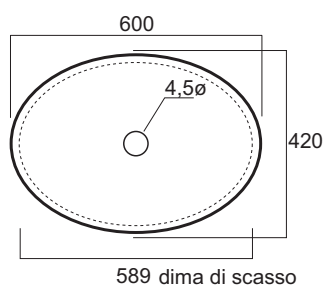

SOFTLY incasso 4 cm

art. LOV04/60SOFINC4

lavabo ovale incasso 60x42 cm

recessed washbasin oval 60x42 cm

Scheda tecnica / technical drawings

Non essendo possibile specificare nella scheda tecnica le misure esatte del foro ad ellisse da praticare sul top si invita la clientela a richiedere il DWG in azienda.

It's not possible to specify the correct size of the oval hole-ellipse. Please ask for the DWG drawing in case you need the precise measures to accommodate the basin on the top.