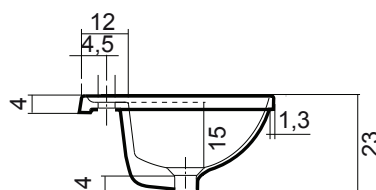

SOFTLY RUBINETTO INCASSO CM 57

art. SOFTLY RUBINETTO INCASSO CM 57

lavabo ovale incasso 57X40,5 cm

recessed washbasin oval 57X40,5 cm

Scheda tecnica / technical drawings

Non essendo possibile specificare nella scheda tecnica le misure esatte del foro ad ellisse da praticare sul top, si invita la clientela a richiedere il DWG in azienda.

It's no possible to specify the correct size of the oval hole-ellipse. Please ask for the DWG drawing in case you need the precise measures to accomodate the basin on the top.