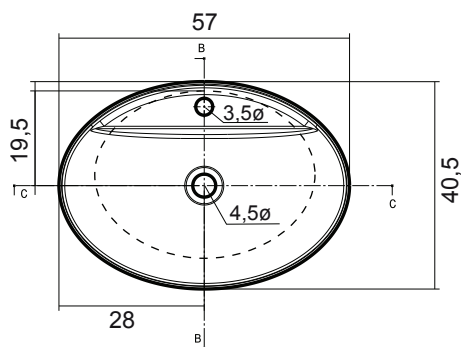

SOFTLY RUBINETTO INCASSO CM 57

art. SOFTLY RUBINETTO INCASSO CM 57

lavabo ovale incasso 57X40,5 cm

recessed washbasin oval 57X40,5 cm

Scheda tecnica / technical drawings

Non essendo possibile specificare nella scheda tecnica le misure esatte del foro ad ellisse da praticare sul top, si invita la clientela a richiedere il DWG in azienda.

It's no possible to specify the correct size of the oval hole-ellipse. Please ask for the DWG drawing in case you need the precise measures to accomodate the basin on the top.