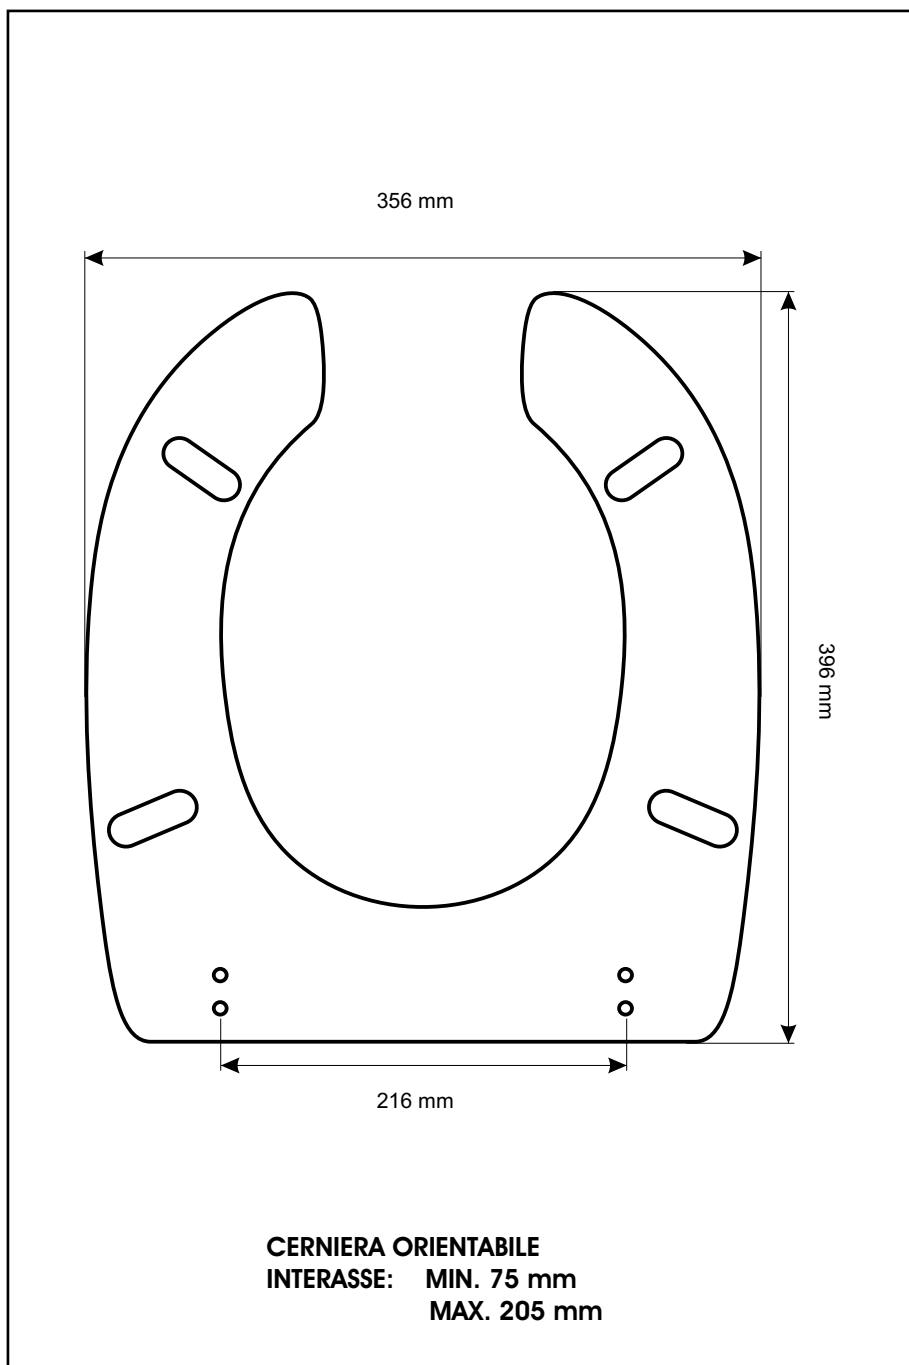

**SCHEDA TECNICA**  
COPRIWATER IN RESINA POLIESTERE

Codice articolo: 191212  
Nome articolo: SAGITTARIO  
Azienda: GALASSIA  
Cerniera: CERNIERA T230 KIT 9 VITE 80  
Paracolpi anteriori: inclinati - 2 CHIODI  
Paracolpi posteriori: mm 10 - 2 CHIODI