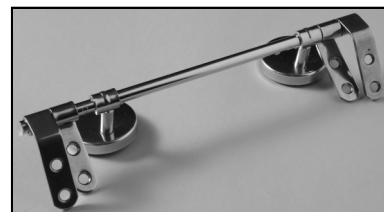

**SCHEDA TECNICA**  
COPRIWATER IN RESINA POLIESTERE

Codice articolo: 191212  
Nome articolo: SAGITTARIO  
Azienda: GALASSIA  
Cerniera: CERNIERA T230 KIT 9 VITE 80  
Paracolpi anteriori: inclinati - 2 CHIODI  
Paracolpi posteriori: mm 10 - 2 CHIODI

CERNIERA

PARACOLPI ANTERIORI

PARACOLPI POSTERIORI