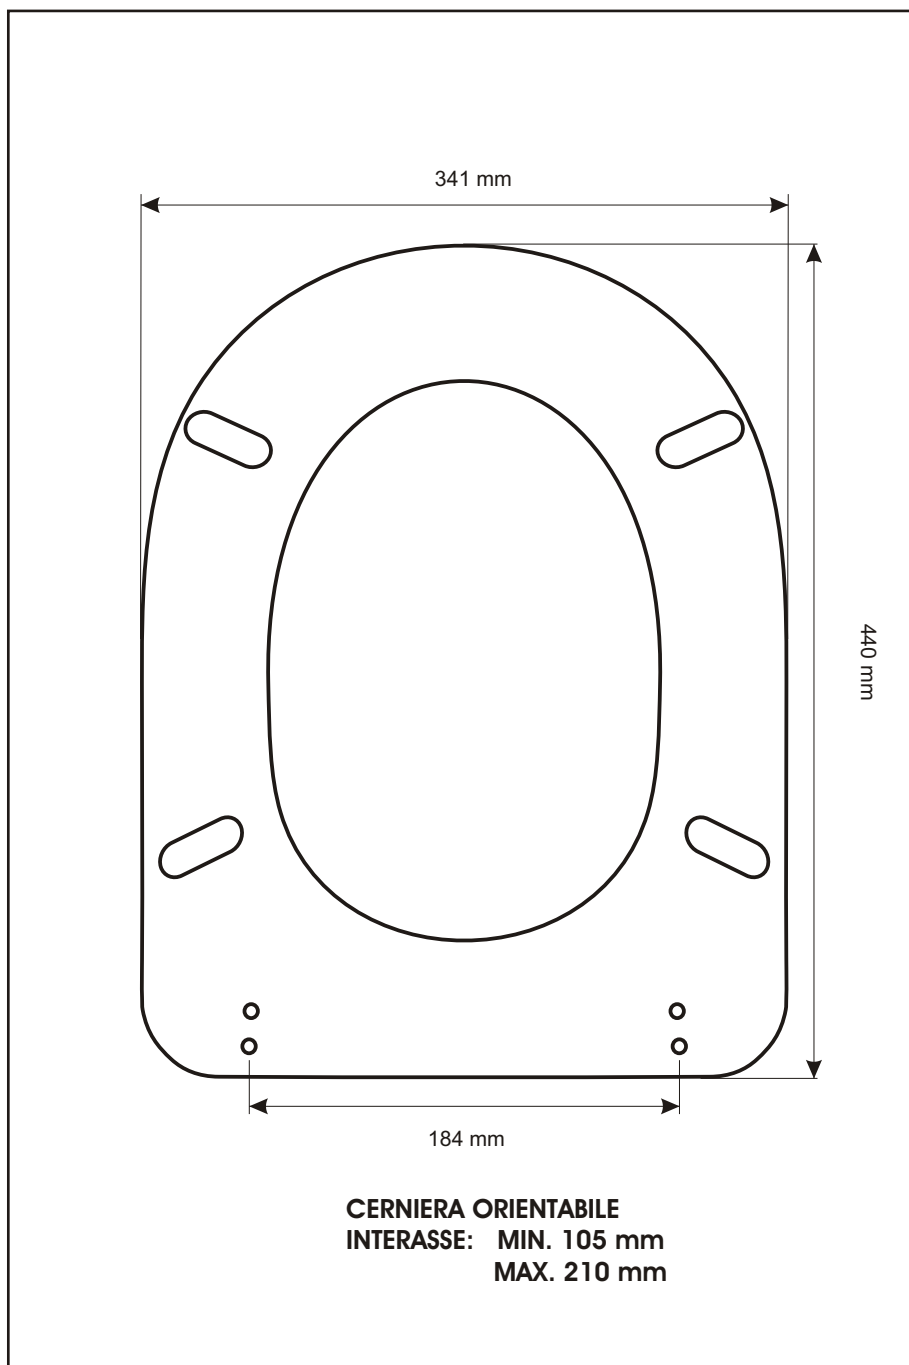

SCHEDA TECNICA
COPRIWATER IN RESINA POLIESTERE

Codice articolo: **34139M**
Nome articolo: **VALENTINA**
Azienda: **EURO CERAMICHE**
Cerniera: **UNIVERSALE CON VITE IN TESTA**
Paracolpi anteriori: **inclinati - 2 CHIODI**
Paracolpi posteriori: **mm 6 - 2 CHIODI**