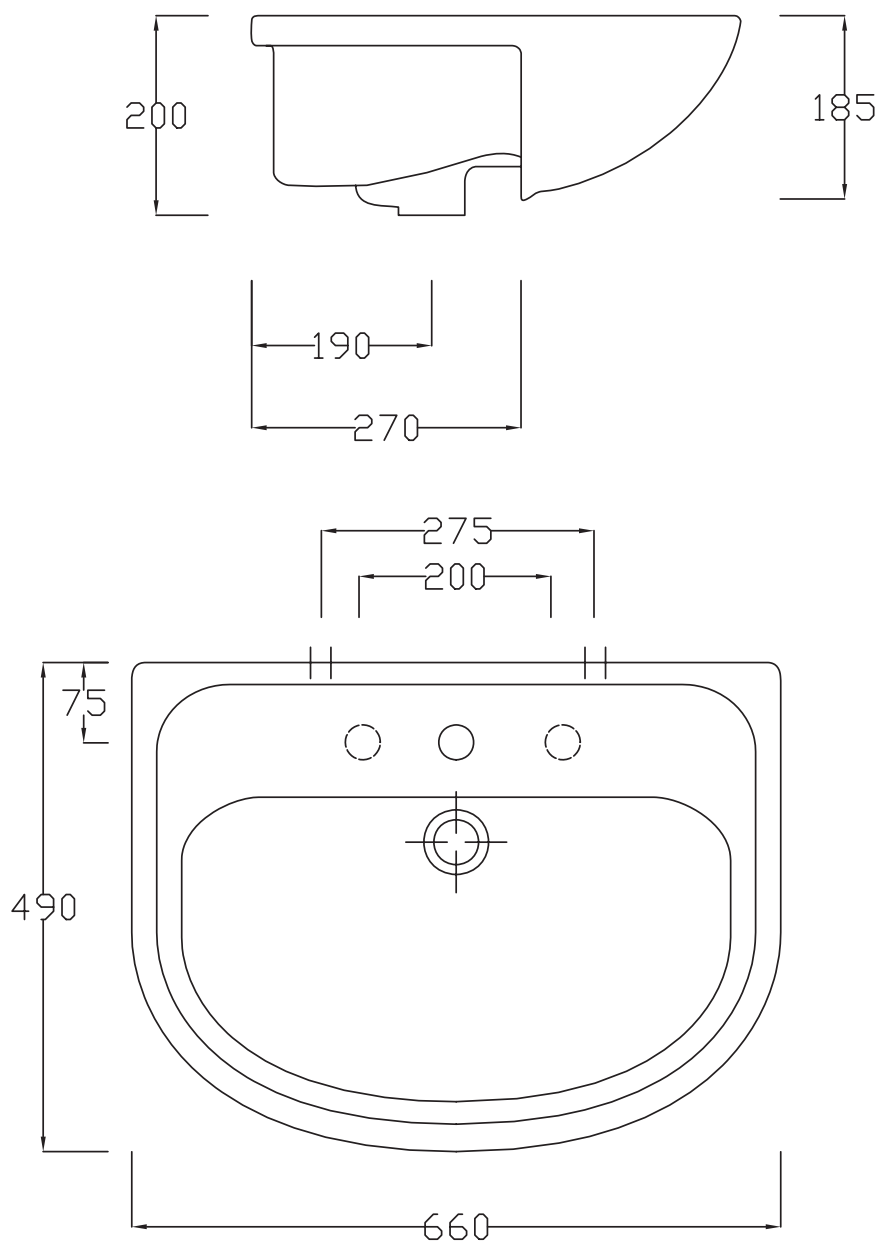

APOLLO | APL001
Lavabo semincasso 66 Apollo
Semi-recessed sink 66 Apollo

Jo-Bagno.it Sanitari e Arredo Bagno

Via Terrano, 9 - Civita Castellana (VT) 01033 Email: jo@jo-bagno.it - Tel: 0761 1768195 Cell: 370 3523524
www.jo-bagno.it