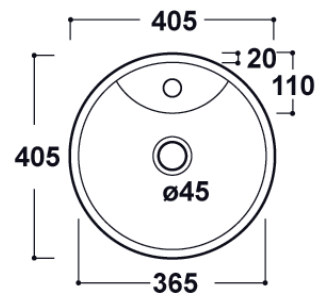

CIRCLE | ARLA6227

Lavabo Freestanding Ø40,5xh83,5 Circle
Freestanding washbasin Ø40,5xh83,5 Circle

Jo-Bagno.it Sanitari e Arredo Bagno

Via Terrano, 9 - Civita Castellana (VT) 01033 Email: jo@jo-bagno.it - Tel: 0761 1768195 Cell: 370 3523524
www.jo-bagno.it