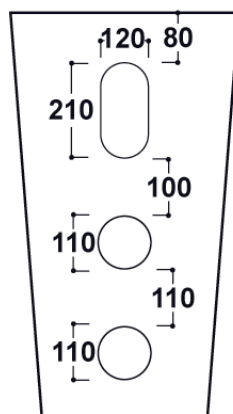

CIRCLE | ARLA6227

Lavabo Freestanding Ø40,5xh83,5 Circle
Freestanding washbasin Ø40,5xh83,5 Circle

Jo-Bagno.it Sanitari e Arredo Bagno

Via Terrano, 9 - Civita Castellana (VT) 01033 Email: jo@jo-bagno.it - Tel: 0761 1768195 Cell: 370 3523524
www.jo-bagno.it