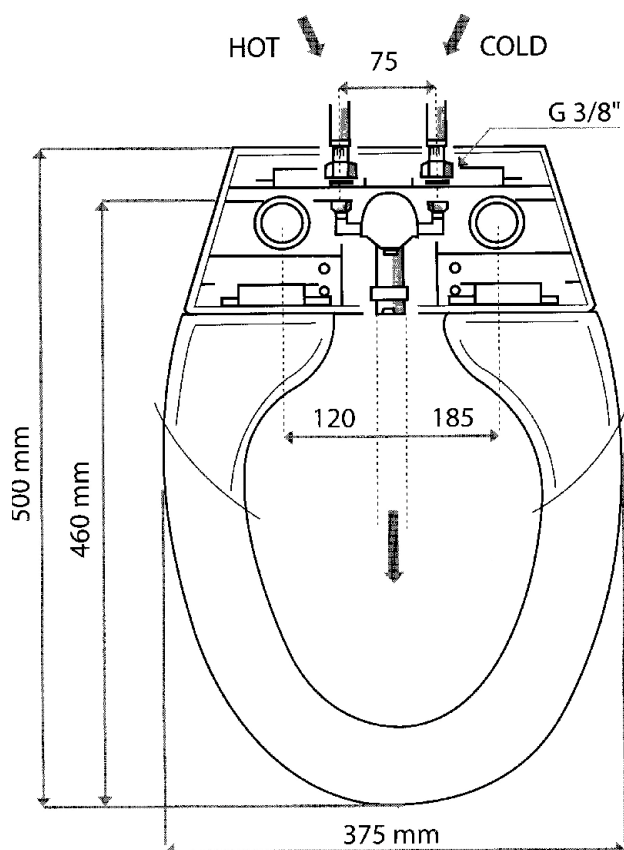

COMBY | J0040

Copriwater con funzione di Bidet 37,5x50 Comby

Toilet seat with bidet function 37,5x50 Comby

COPRIWATER BIDET CON MISCELATORE

Portata miscelatore in nylon 6.6

Viti e tiranti in acciaio inox 18/10

Miscelatore in ottone cromato con cartuccia a dischi ceramici

Paracolpi antiurto in polietilene

Chiave per rompigitto in ABS (in dotazione)

Scatola miscelatore in nylon 6.6

Viti e tiranti in acciaio inox 18/10