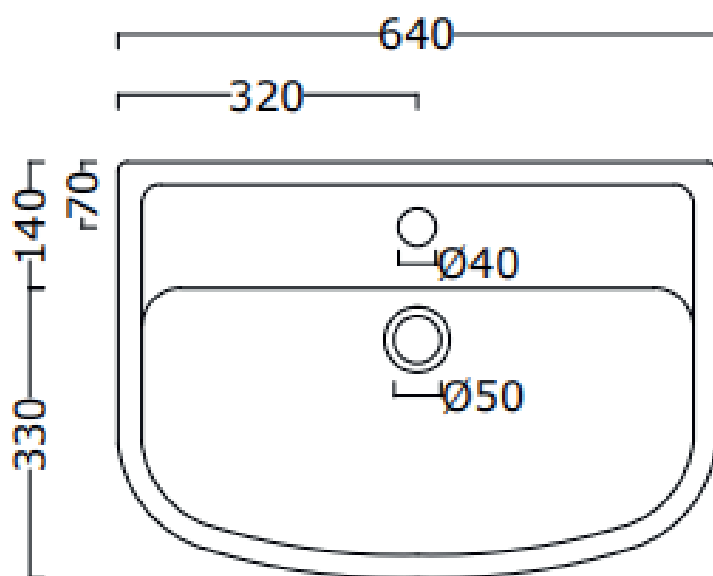

ATENE | J1403
Lavabo semincasso 64x47 Atene
Semi-recessed sink 64x47 Atene

Jo-Bagno.it Sanitari e Arredo Bagno

Via Terrano, 9 - Civita Castellana (VT) 01033 Email: jo@jo-bagno.it - Tel: 0761 1768195 Cell: 370 3523524
www.jo-bagno.it