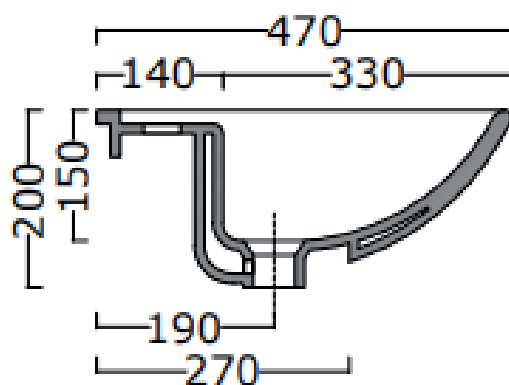

ATENE | J1403
Lavabo semincasso 64x47 Atene
Semi-recessed sink 64x47 Atene

Jo-Bagno.it Sanitari e Arredo Bagno

Via Terrano, 9 - Civita Castellana (VT) 01033 Email: jo@jo-bagno.it - Tel: 0761 1768195 Cell: 370 3523524
www.jo-bagno.it