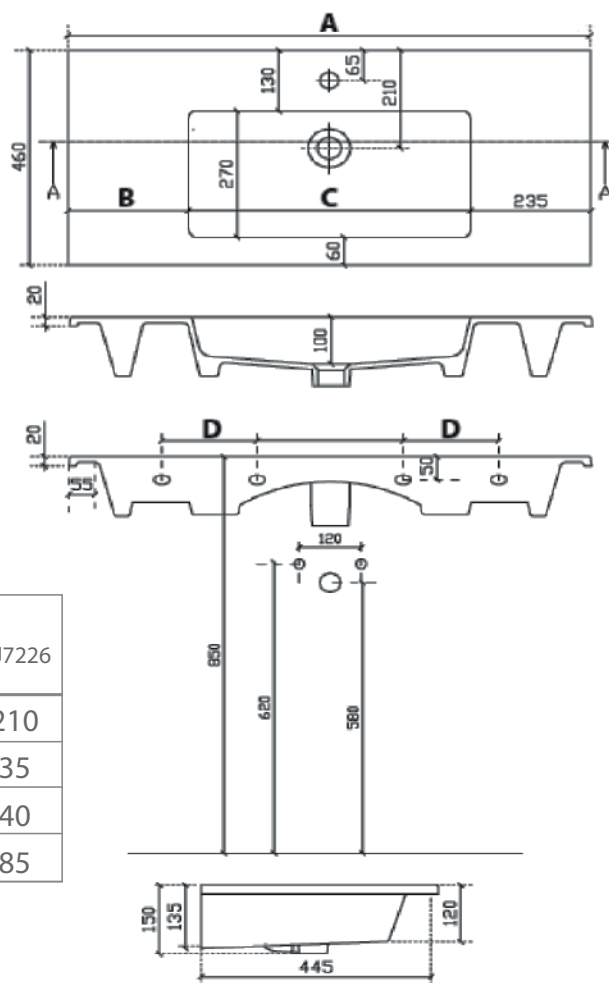

**J7221/2/3/4/5/6 | KLARA**  
**Lavabo Consolle da incasso 71x46xh13,5 Klara**  
 Built-in console sink 71x46xh13,5 Klara

- J7221 61x46 cm
- J7222 71x46 cm
- J7223 81x46 cm
- J7224 91x46 cm
- J7225 101x46 cm
- J7226 121x46 cm

	art. J7221	art. J7222	art. J7223	art. J7224	art. J7225	art. J7226
A	610	710	810	910	1010	1210
B	60	110	135	185	235	135
C	490	490	540	540	540	940
D	280	280	280	280	283	285