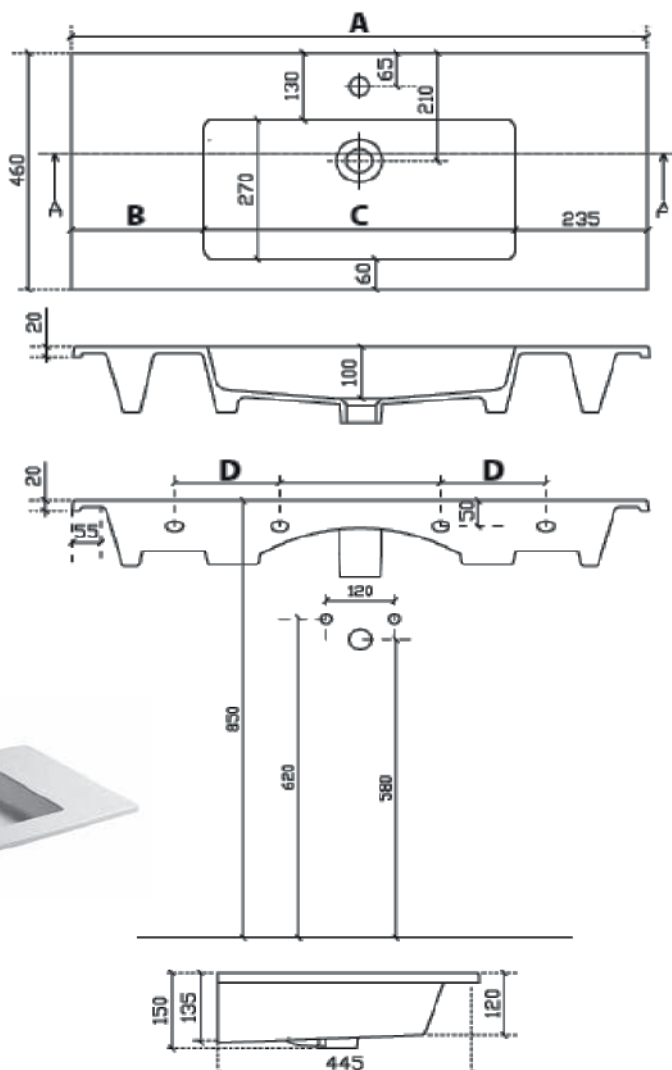

J7222 | KLARA
Lavabo Consolle da incasso 71x46xh13,5 Klara
Built-in console sink 71x46xh13,5 Klara

	art. J7222
A	710
B	110
C	490
D	280

Jo-Bagno.it Sanitari e Arredo Bagno

Via Terrano, 9 - Civita Castellana (VT) 01033 Email: jo@jo-bagno.it - Tel: 0761 1768195 Cell: 370 3523524
www.jo-bagno.it