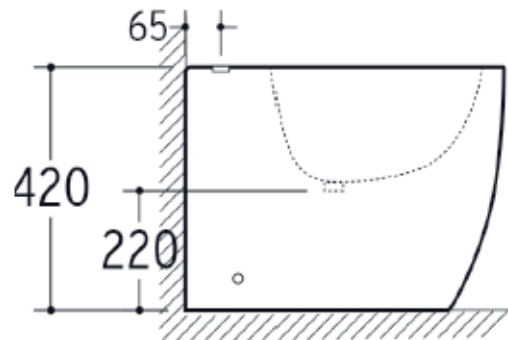

ONE | JONVATRA-JONBITRA

Sanitari a terra con Vaso Traslato - 56x35,5/36x42 One

Floor standing sanitary ware with translated toilet - 56x35,5/36x42 One

Jo-Bagno.it Sanitari e Arredo Bagno

Via Terrano, 9 - Civita Castellana (VT) 01033 Email: jo@jo-bagno.it - Tel: 0761 1768195 Cell: 370 3523524
www.jo-bagno.it