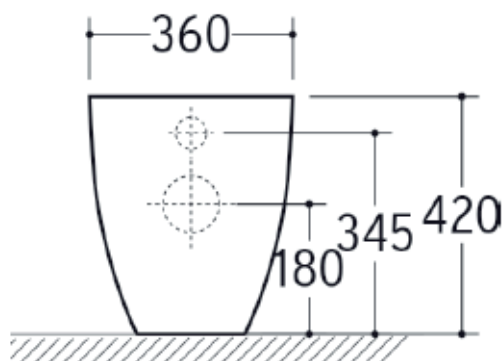

ONE | JONVATRA-JONBITRA

Sanitari a terra con Vaso Traslato - 56x35,5/36x42 One

Floor standing sanitary ware with translated toilet - 56x35,5/36x42 One

Jo-Bagno.it Sanitari e Arredo Bagno

Via Terrano, 9 - Civita Castellana (VT) 01033 Email: jo@jo-bagno.it - Tel: 0761 1768195 Cell: 370 3523524
www.jo-bagno.it