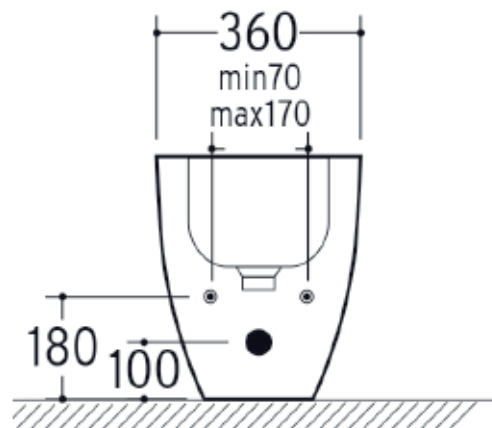

ONE | JONVATRA-JONBITRA

Sanitari a terra con Vaso Traslato - 56x35,5/36x42 One

Floor standing sanitary ware with translated toilet - 56x35,5/36x42 One

Jo-Bagno.it Sanitari e Arredo Bagno

Via Terrano, 9 - Civita Castellana (VT) 01033 Email: jo@jo-bagno.it - Tel: 0761 1768195 Cell: 370 3523524
www.jo-bagno.it