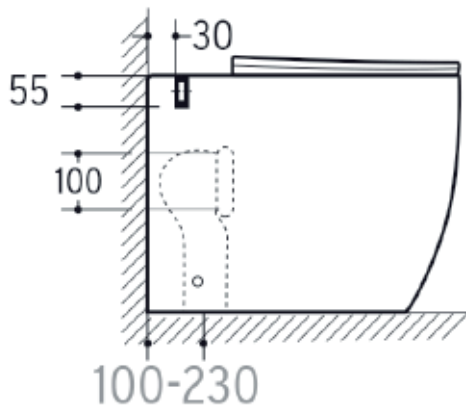

ONE | JONVATRA-JONBITRA

Sanitari a terra con Vaso Traslato - 56x35,5/36x42 One

Floor standing sanitary ware with translated toilet - 56x35,5/36x42 One

Jo-Bagno.it Sanitari e Arredo Bagno

Via Terrano, 9 - Civita Castellana (VT) 01033 Email: jo@jo-bagno.it - Tel: 0761 1768195 Cell: 370 3523524
www.jo-bagno.it