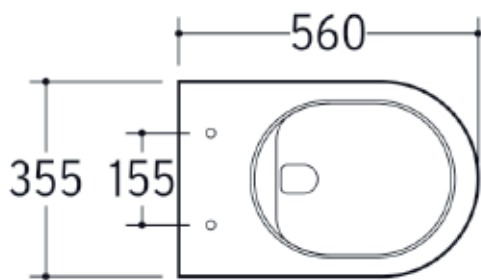

ONE | JONVATRA-JONBITRA

Sanitari a terra con Vaso Traslato - 56x35,5/36x42 One

Floor standing sanitary ware with translated toilet - 56x35,5/36x42 One

Jo-Bagno.it Sanitari e Arredo Bagno

Via Terrano, 9 - Civita Castellana (VT) 01033 Email: jo@jo-bagno.it - Tel: 0761 1768195 Cell: 370 3523524
www.jo-bagno.it