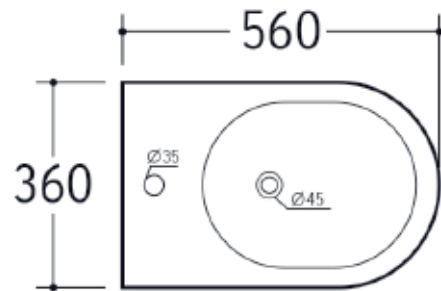

ONE | JONVATRA-JONBITRA

Sanitari a terra con Vaso Traslato - 56x35,5/36x42 One

Floor standing sanitary ware with translated toilet - 56x35,5/36x42 One

Jo-Bagno.it Sanitari e Arredo Bagno

Via Terrano, 9 - Civita Castellana (VT) 01033 Email: jo@jo-bagno.it - Tel: 0761 1768195 Cell: 370 3523524
www.jo-bagno.it