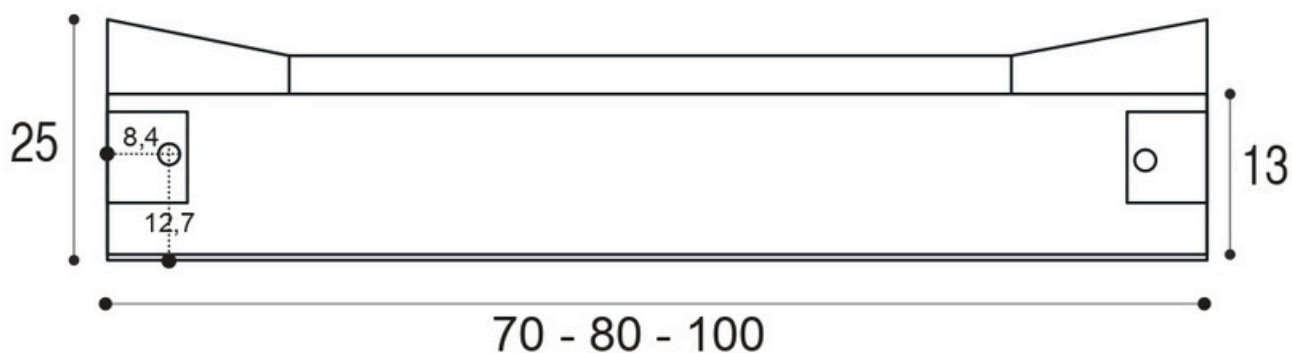

KLARA | KL45/70H25C - KL45/80H25C - KL45/100H25C

Base cassettone sospesa 70-80-100 cm Klara con top integrato

Klara suspended chest of drawers 70-80-100 cm with integrated top

CEMENTO

OLMO BIANCO

OLMO NATURALE