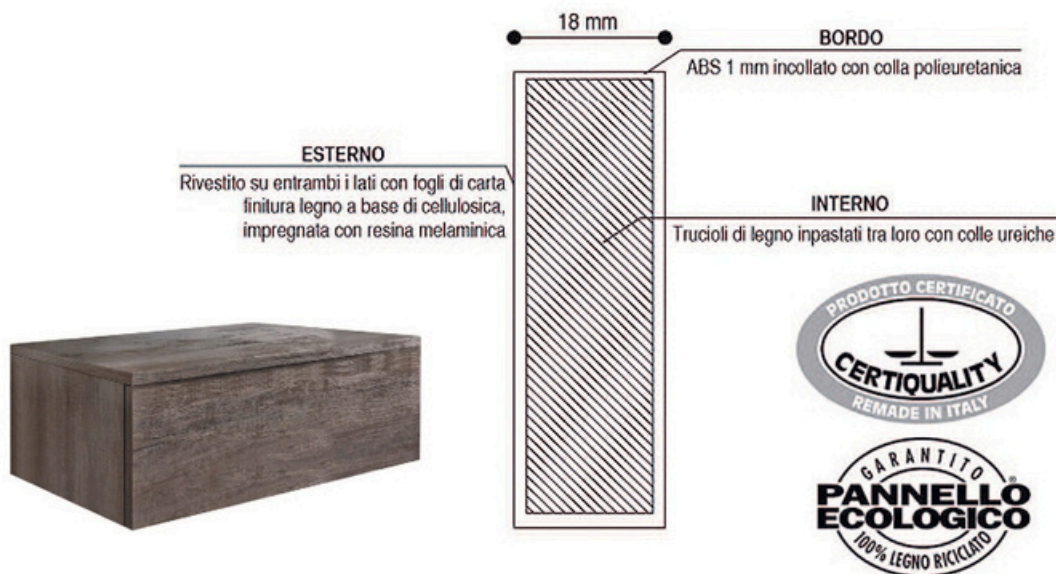

Tel: 0761 1768195

CERAMICA
TUSCIA

KLARA | KL45/70H25CS - KL45/80H25CS - KL45/100H25CS

Base cassettone sospesa portalavabo 70-80-100 cm Klara con vano sifone

Klara suspended drawer base for washbasin 70-80-100 cm with siphon compartment

CEMENTO

OLMO BIANCO

OLMO NATURALE

OLMO SCURO

Ceramica Tuscia

ceramicatuscia.it