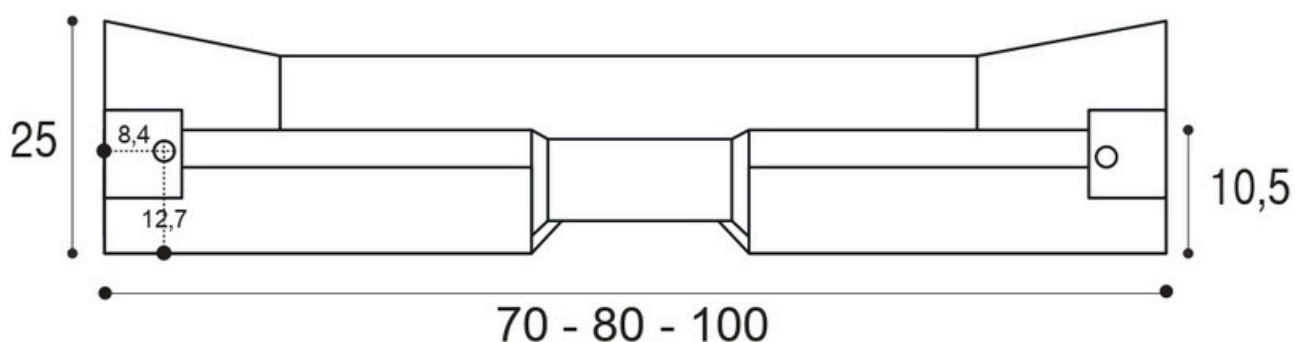

Tel: 0761 1768195

CERAMICA
TUSCIA

KLARA | KL45/70H25CS - KL45/80H25CS - KL45/100H25CS

Base cassettone sospesa portalavabo 70-80-100 cm Klara con vano sifone

Klara suspended drawer base for washbasin 70-80-100 cm with siphon compartment