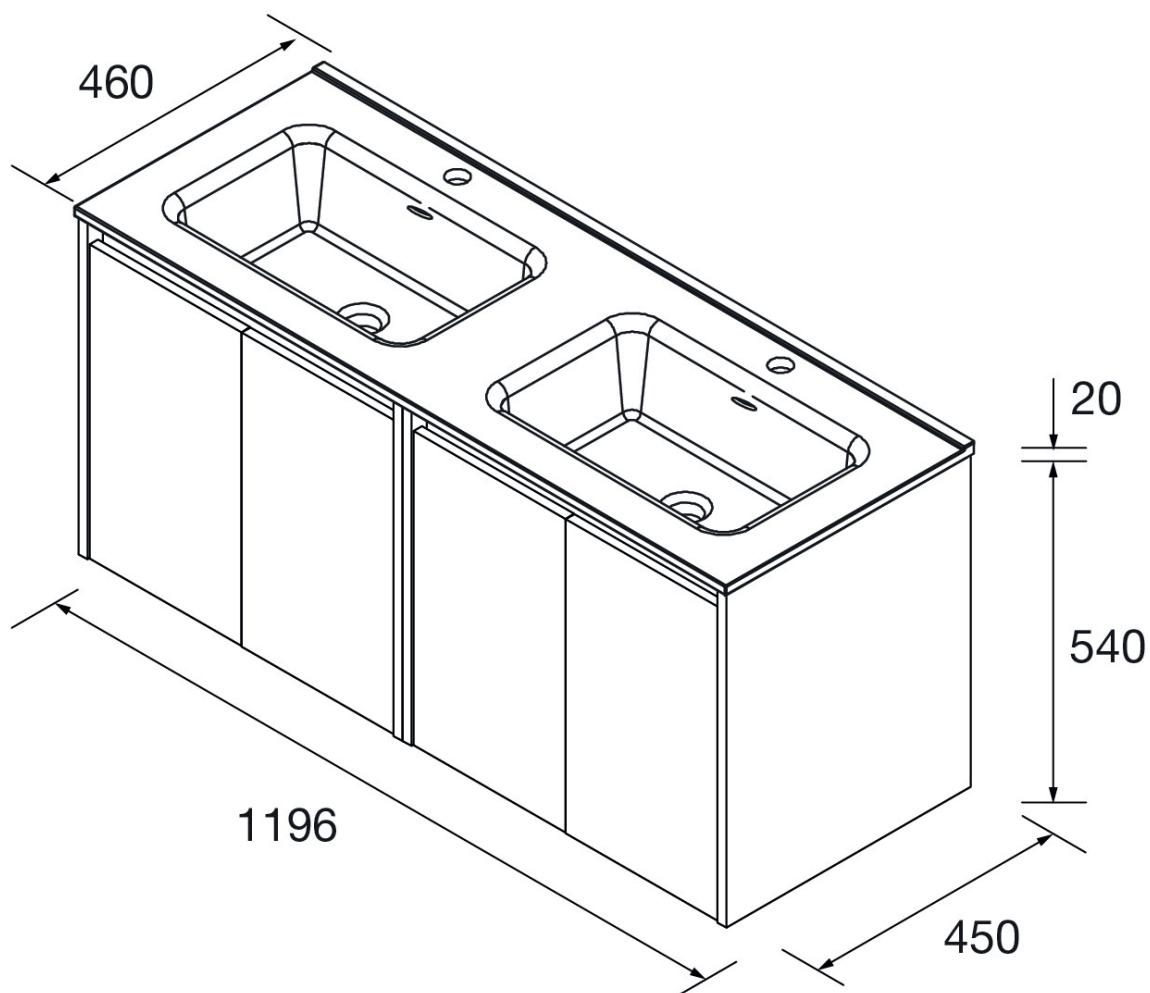

NOYAN | NOYAN1200

Mobile bagno con lavabo doppio e ante 120x46xh54 Noyan
Bathroom cabinet with double sink and doors 120x46xh54 Noyan

Jo-Bagno.it Sanitari e Arredo Bagno

Via Terrano, 9 - Civita Castellana (VT) 01033 Email: jo@jo-bagno.it - Tel: 0761 1768195 Cell: 370 3523524
www.jo-bagno.it