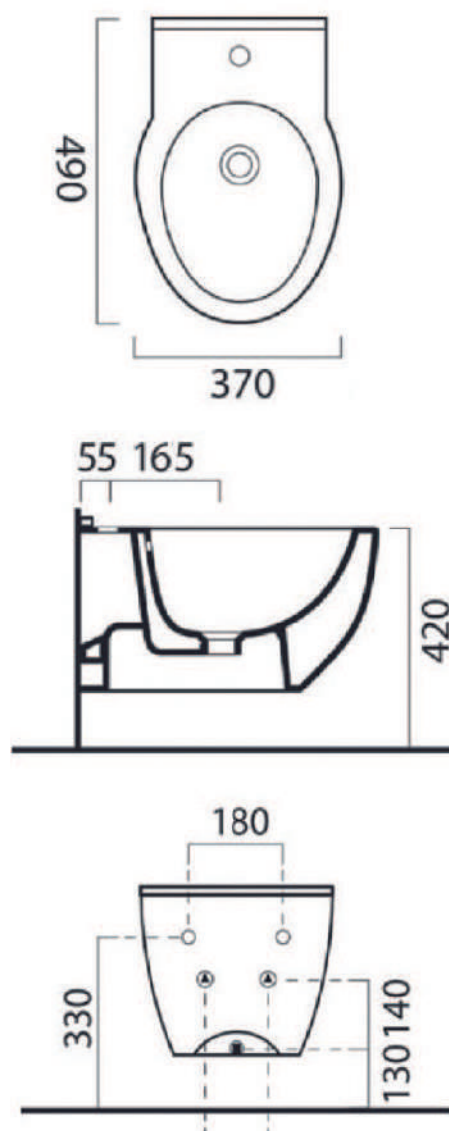

SMALL | SMWS-SMBS
Sanitari Sospesi 49x37xh36 Small
Suspended Sanitary Ware 49x37xh36 Small

Jo-Bagno.it Sanitari e Arredo Bagno

Via Terrano, 9 - Civita Castellana (VT) 01033 Email: jo@jo-bagno.it - Tel: 0761 1768195 Cell: 370 3523524
www.jo-bagno.it