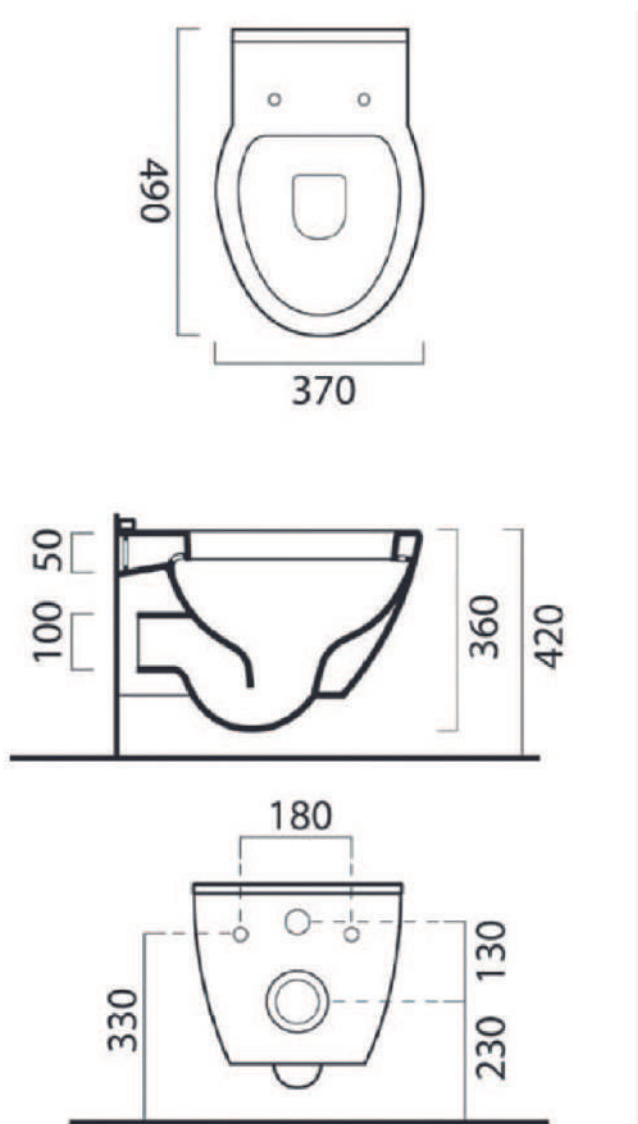

SMALL | SMWS-SMBS
Sanitari Sospesi 49x37xh36 Small
Suspended Sanitary Ware 49x37xh36 Small

Jo-Bagno.it Sanitari e Arredo Bagno

Via Terrano, 9 - Civita Castellana (VT) 01033 Email: jo@jo-bagno.it - Tel: 0761 1768195 Cell: 370 3523524
www.jo-bagno.it