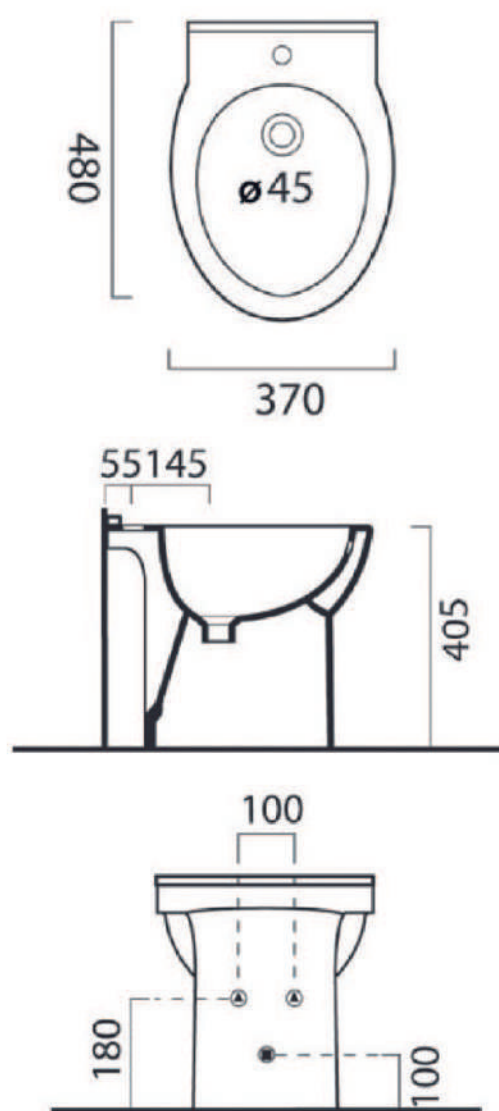

SMALL | SMWT-SMBT

Sanitari a terra 48x37xh40,5 Small

Floor standing sanitary ware 48x37xh40,5 Small

Jo-Bagno.it Sanitari e Arredo Bagno

Via Terrano, 9 - Civita Castellana (VT) 01033 Email: jo@jo-bagno.it - Tel: 0761 1768195 Cell: 370 3523524
www.jo-bagno.it