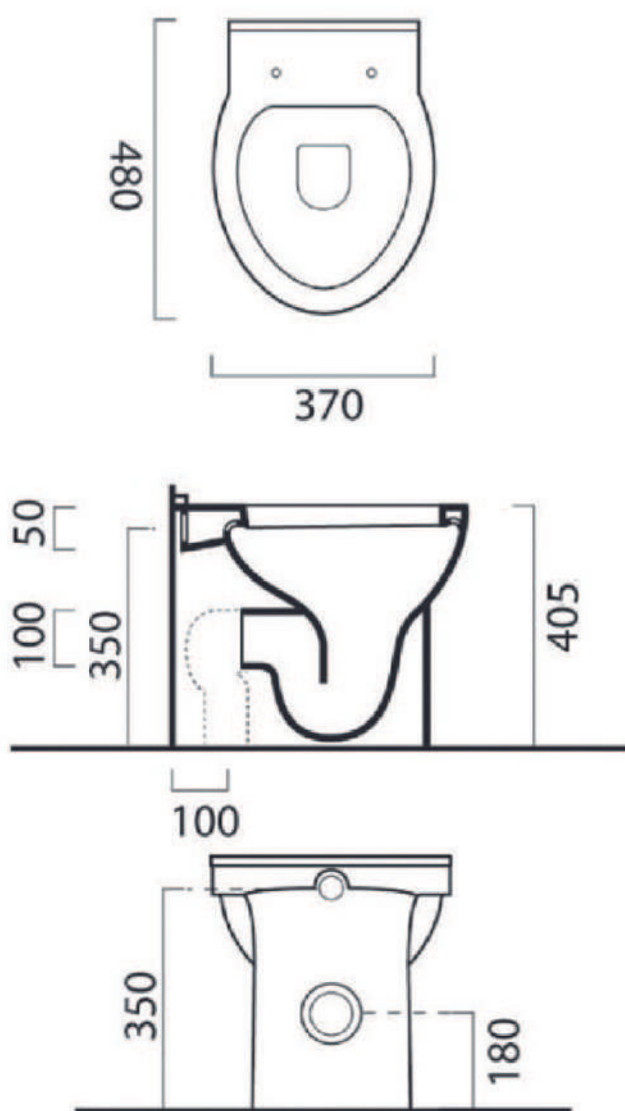

SMALL | SMWT-SMBT

Sanitari a terra 48x37xh40,5 Small

Floor standing sanitary ware 48x37xh40,5 Small

Jo-Bagno.it Sanitari e Arredo Bagno

Via Terrano, 9 - Civita Castellana (VT) 01033 Email: jo@jo-bagno.it - Tel: 0761 1768195 Cell: 370 3523524
www.jo-bagno.it