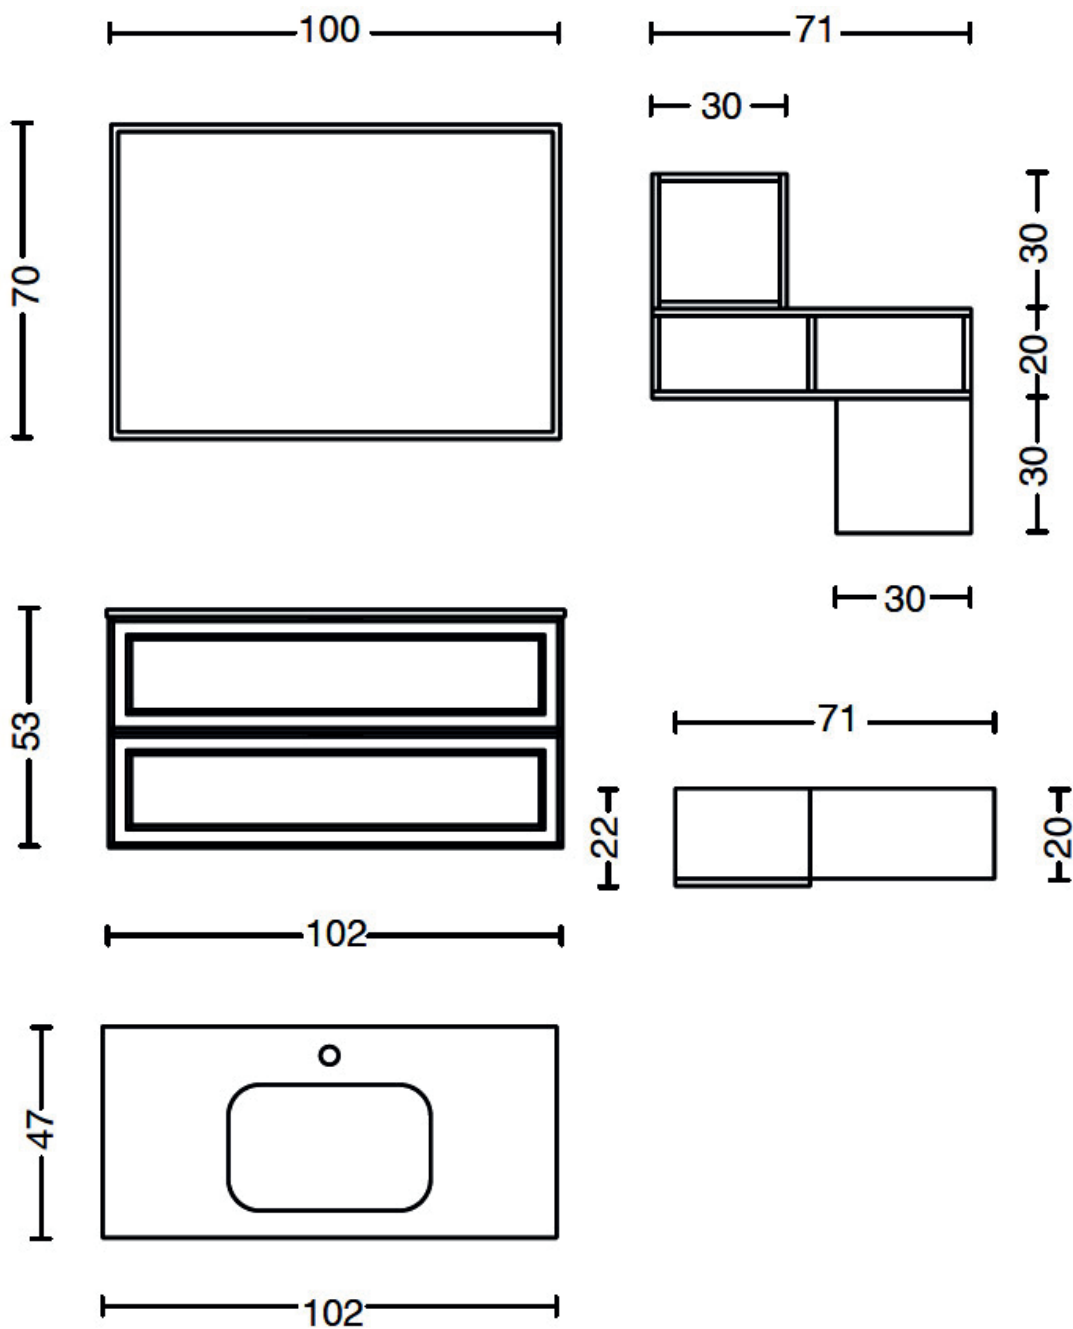

FRAME | FRAME1100

Mobile bagno sospeso 102x47xh53 Frame
Suspended bathroom cabinet 102x47xh53 Frame

Jo-Bagno.it Sanitari e Arredo Bagno

Via Terrano, 9 - Civita Castellana (VT) 01033 Email: jo@jo-bagno.it - Tel: 0761 1768195 Cell: 370 3523524
www.jo-bagno.it