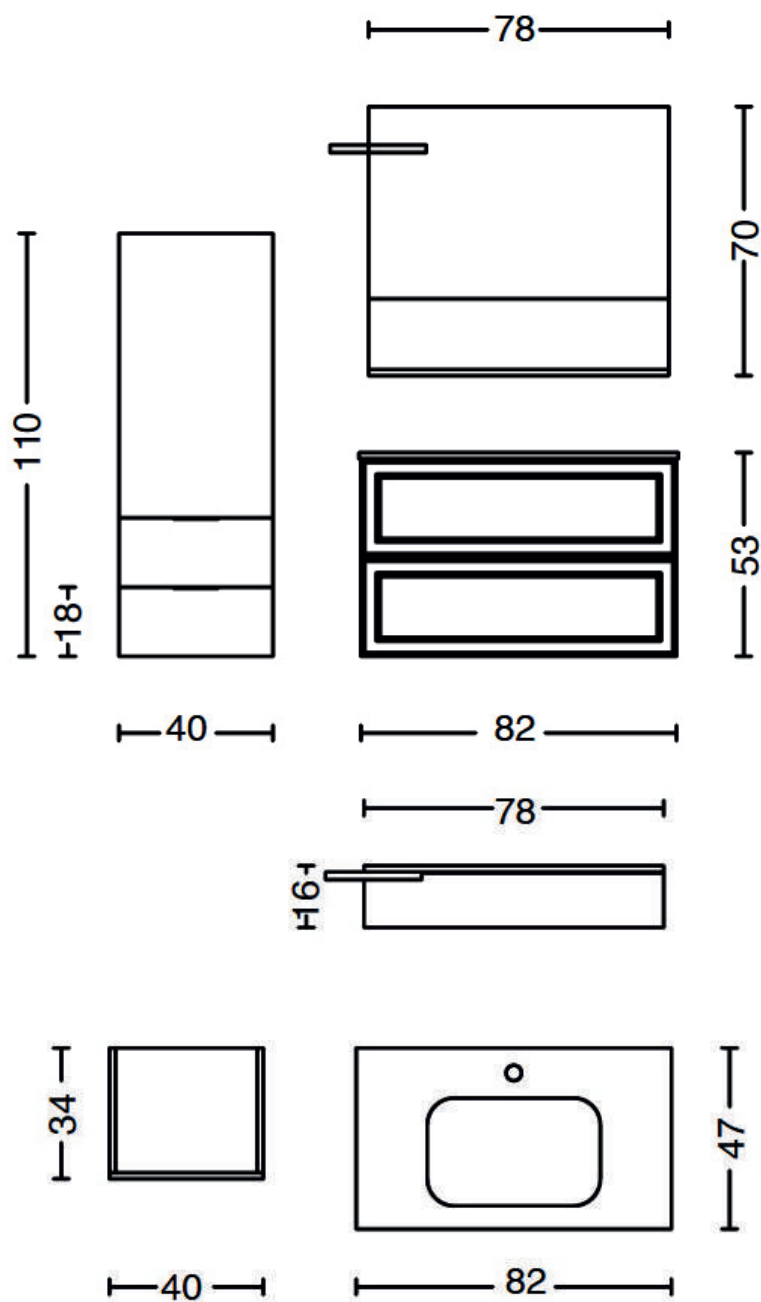

FRAME | FRAME180

Mobile bagno sospeso 82x47xh53 Frame
Suspended bathroom cabinet 82x47xh53 Frame

Jo-Bagno.it Sanitari e Arredo Bagno

Via Terrano, 9 - Civita Castellana (VT) 01033 Email: jo@jo-bagno.it - Tel: 0761 1768195 Cell: 370 3523524
www.jo-bagno.it