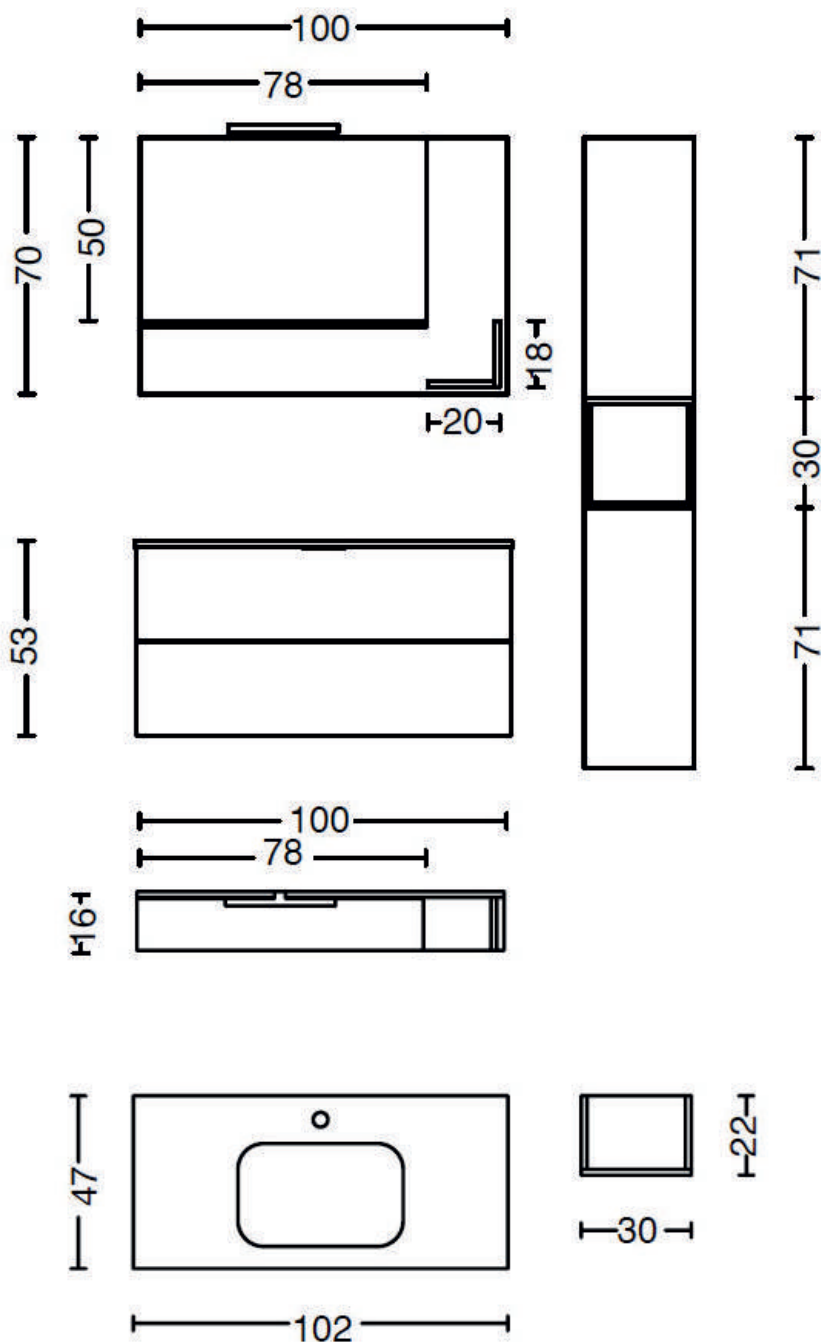

LINE | LINE1100

Mobile bagno sospeso 102x47xh53 Line
Suspended bathroom cabinet 102x47xh53 Line

Jo-Bagno.it Sanitari e Arredo Bagno

Via Terrano, 9 - Civita Castellana (VT) 01033 Email: jo@jo-bagno.it - Tel: 0761 1768195 Cell: 370 3523524
www.jo-bagno.it