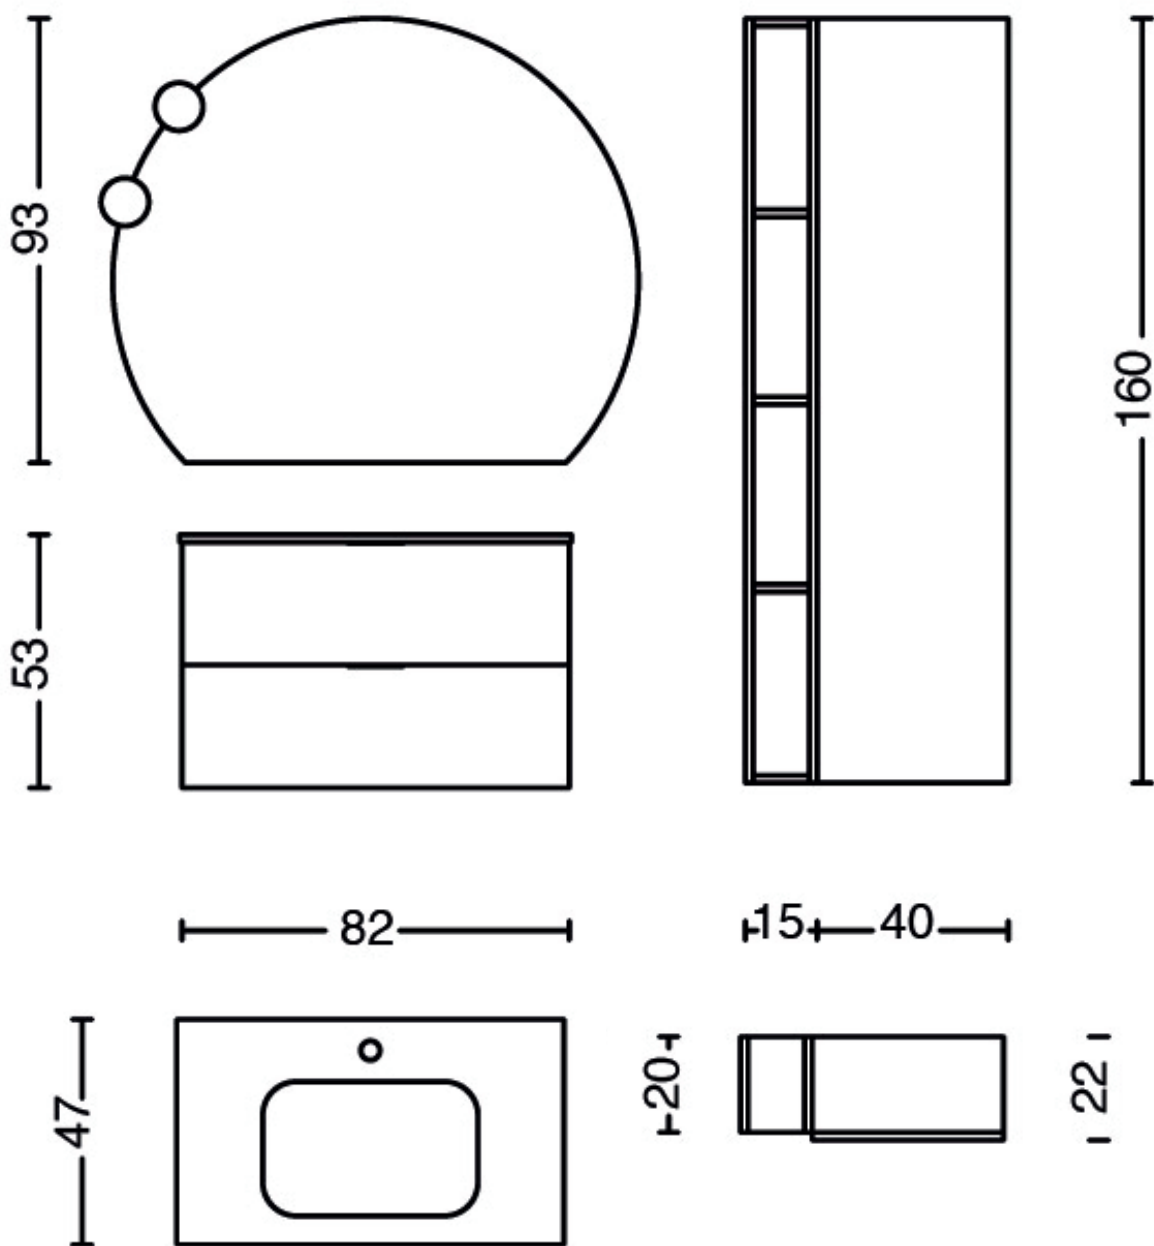

LINE | LINE180

Mobile bagno sospeso 82x47xh53 Line
Suspended bathroom cabinet 82x47xh53 Line

Jo-Bagno.it Sanitari e Arredo Bagno

Via Terrano, 9 - Civita Castellana (VT) 01033 Email: jo@jo-bagno.it - Tel: 0761 1768195 Cell: 370 3523524
www.jo-bagno.it