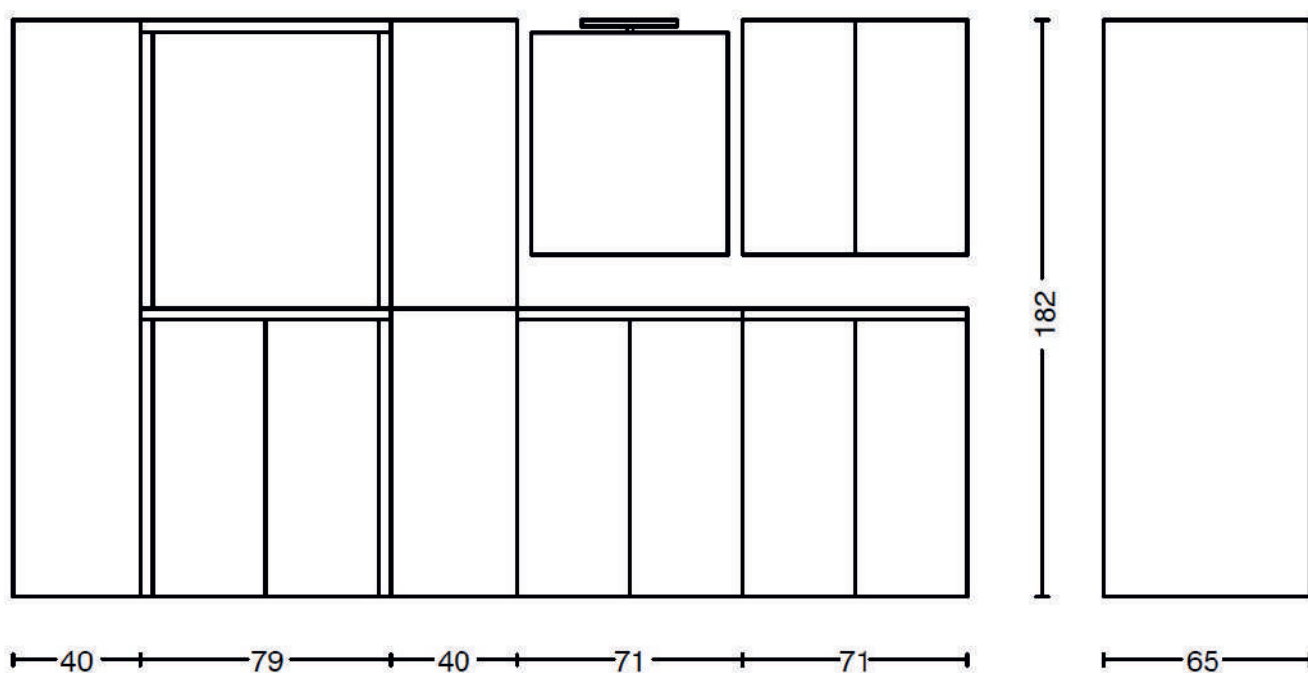

**MARY | MARY-LAV**  
Lavanderia Domestica 301x65xh182 Mary  
Home Laundry 301x65xh182 Mary

**Jo-Bagno.it Sanitari e Arredo Bagno**

Via Terrano, 9 - Civita Castellana (VT) 01033 Email: [jo@jo-bagno.it](mailto:jo@jo-bagno.it) - Tel: 0761 1768195 Cell: 370 3523524  
[www.jo-bagno.it](http://www.jo-bagno.it)