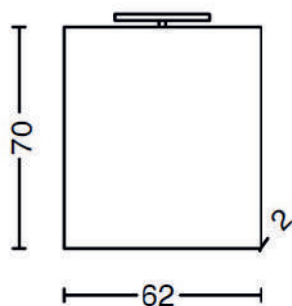

**MARY | MARY-LAV**  
Lavanderia Domestica 301x65xh182 Mary  
Home Laundry 301x65xh182 Mary

**Jo-Bagno.it Sanitari e Arredo Bagno**

Via Terrano, 9 - Civita Castellana (VT) 01033 Email: [jo@jo-bagno.it](mailto:jo@jo-bagno.it) - Tel: 0761 1768195 Cell: 370 3523524  
[www.jo-bagno.it](http://www.jo-bagno.it)