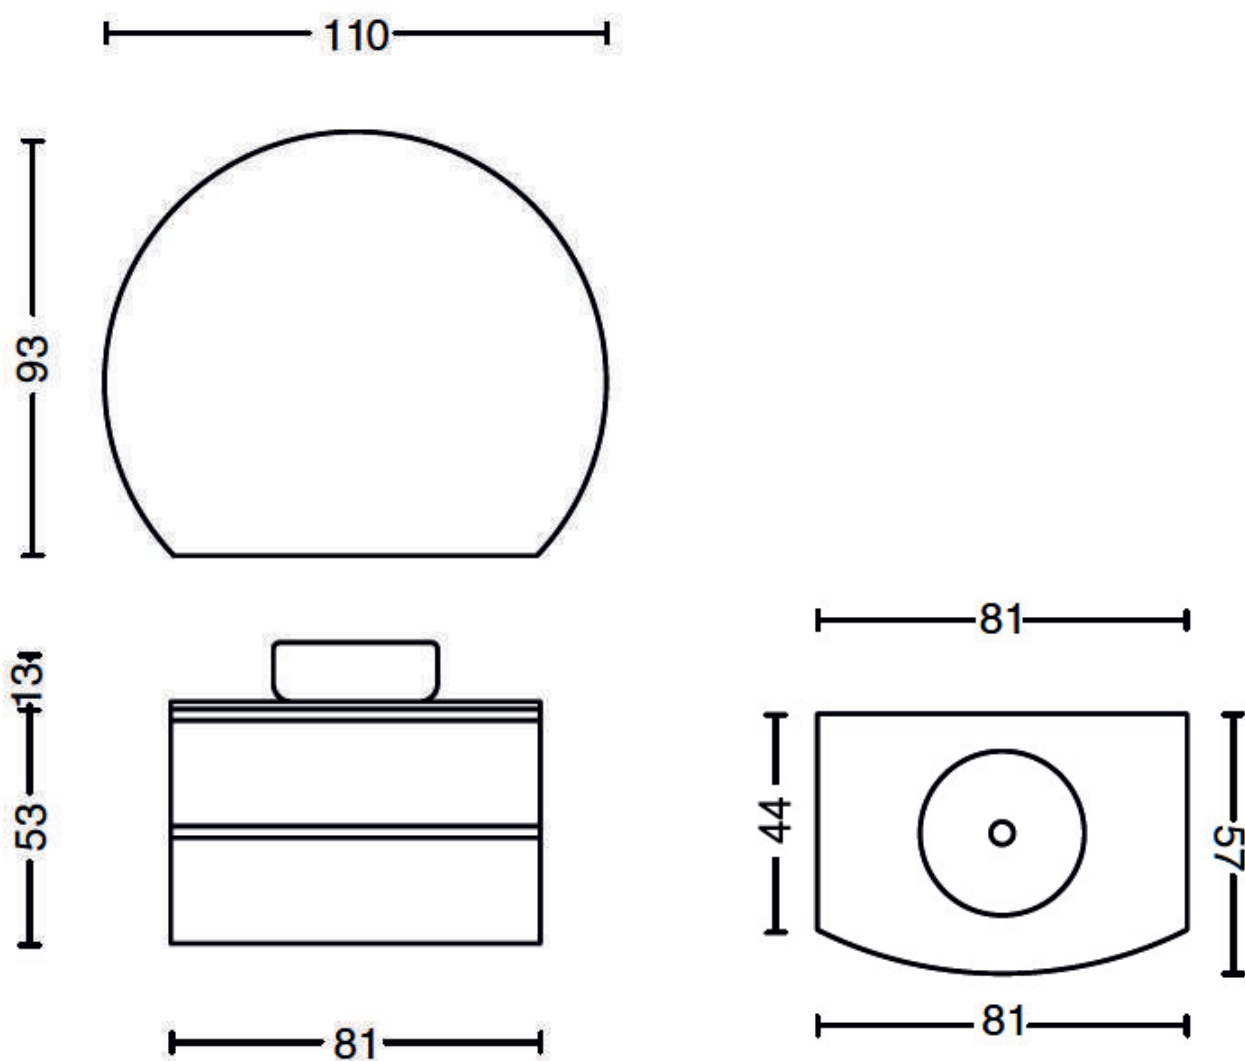

SFERA | SFR180

Mobile bagno sospeso 81x57xh53 Sfera
Suspended bathroom cabinet 81x57xh53 Sfera

Jo-Bagno.it Sanitari e Arredo Bagno

Via Terrano, 9 - Civita Castellana (VT) 01033 Email: jo@jo-bagno.it - Tel: 0761 1768195 Cell: 370 3523524
www.jo-bagno.it