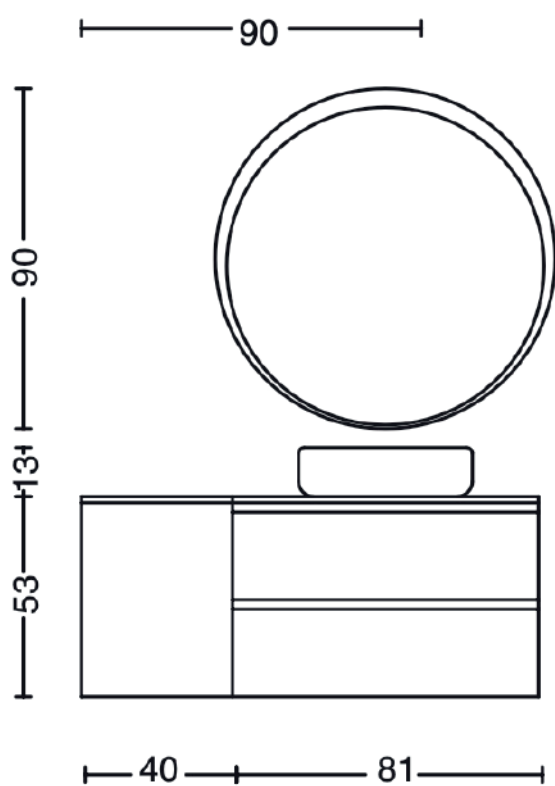

## SFERA | SFR2120

Mobile bagno sospeso 121x57xh53 Sfera  
Suspended bathroom cabinet 121x57xh53 Sfera

**Jo-Bagno.it Sanitari e Arredo Bagno**

Via Terrano, 9 - Civita Castellana (VT) 01033 Email: [jo@jo-bagno.it](mailto:jo@jo-bagno.it) - Tel: 0761 1768195 Cell: 370 3523524  
[www.jo-bagno.it](http://www.jo-bagno.it)