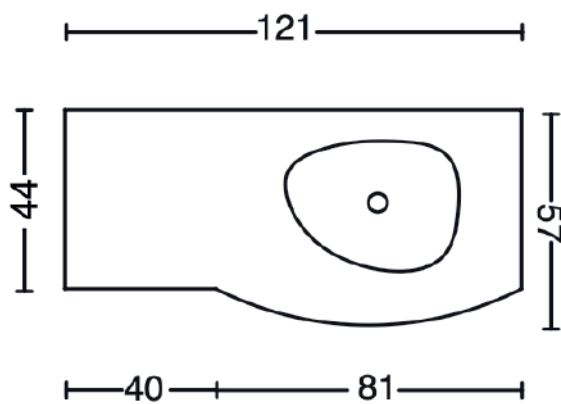

## SFERA | SFR2120

Mobile bagno sospeso 121x57xh53 Sfera  
Suspended bathroom cabinet 121x57xh53 Sfera

**Jo-Bagno.it Sanitari e Arredo Bagno**

Via Terrano, 9 - Civita Castellana (VT) 01033 Email: [jo@jo-bagno.it](mailto:jo@jo-bagno.it) - Tel: 0761 1768195 Cell: 370 3523524  
[www.jo-bagno.it](http://www.jo-bagno.it)