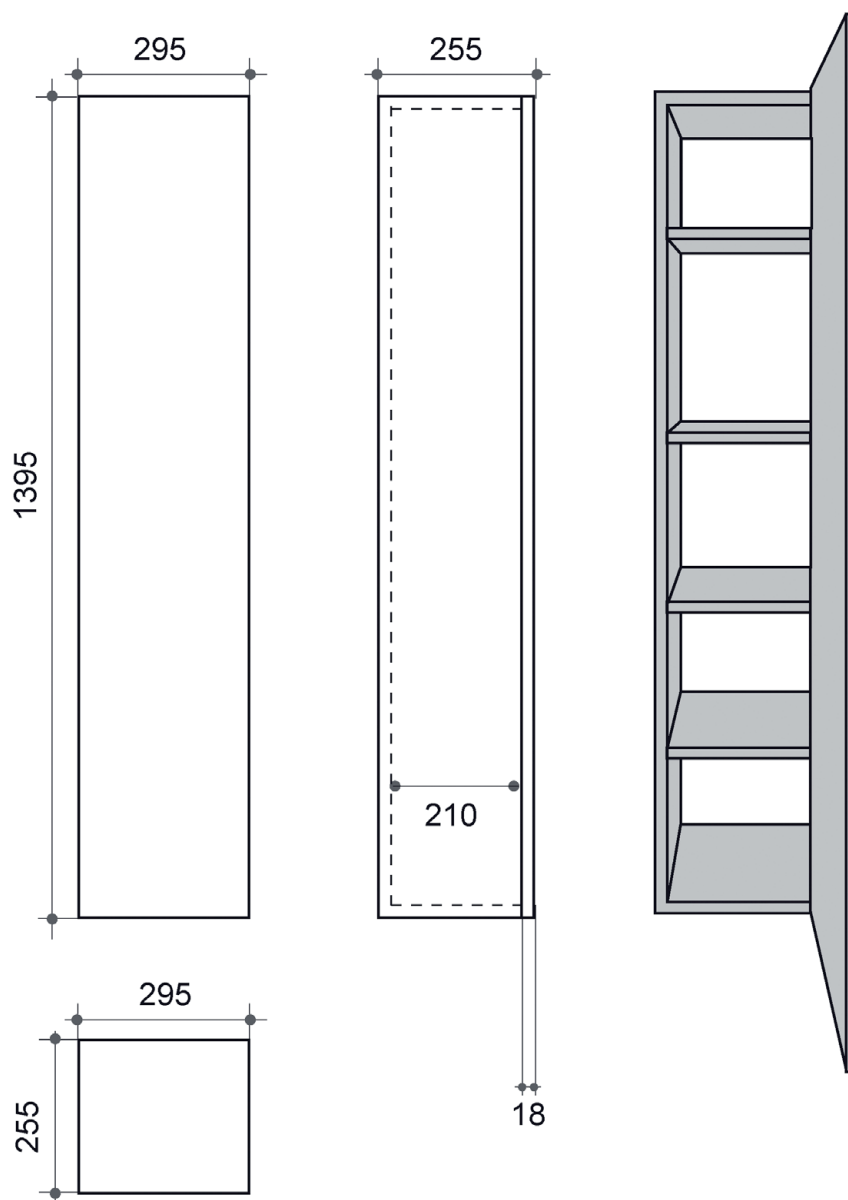

SKY | SKY140

Colonna Bagno Sospesa Apertura Dx o Sx 30x26x140 Sky
Suspended Bathroom Column Right or Left Opening 30x26x140 Sky

**DISPONIBILE IN VERIONE
APERTURA ANTA DX O SX**