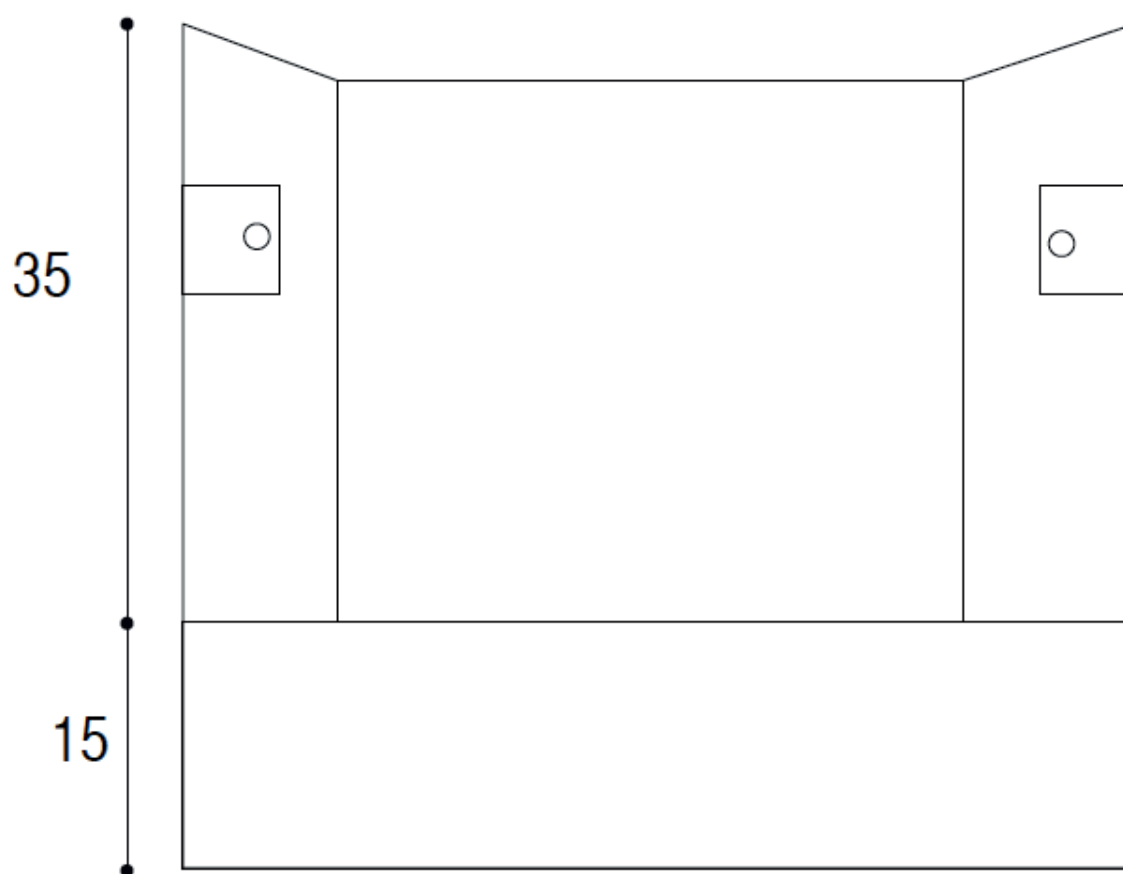

UK48/80H50ZS

Mobile bagno sospeso con cassettone 80x48,5xh50

Suspended bathroom cabinet with drawer 80x48,5xh50

Jo-Bagno.it Sanitari e Arredo Bagno

Via Terrano, 9 - Civita Castellana (VT) 01033 Email: jo@jo-bagno.it - Tel: 0761 1768195 Cell: 370 3523524
www.jo-bagno.it